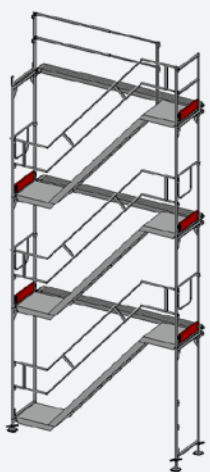

SPEEDYSCAF STÄLLNINGSPAKET

- ▶ SpeedyScaf ramställning
- ▶ Facklängd 3,07 m
- ▶ Bredd: 0,73 m
- ▶ Stålp plank/robust plattform
- ▶ Inklusive förankringar och sparklister
- ▶ Arbetshöjd: 6,0 m respektive 8,0 m (justerbar bottenkruv upp till 0,41 m)

STÄLLNINGSPAKET 4

12,28 x 2 Bomlag
Arbetsyta: 74 m²
Pris från 34 905 kr

STÄLLNINGSPAKET 5

12,28 x 2/3 Bomlag
Arbetsyta: 86 m²
Pris från 43 865 kr

STÄLLNINGSPAKET 6

15,35 x 2 Bomlag
Arbetsyta: 92 m²
Pris från 42 365 kr

STÄLLNINGSPAKET 7

18,42 x 2 Bomlag
Arbetsyta: 111 m²
Pris från 50 575 kr

SPEEDYSCAF STÄLLNINGSPAKET TRAPPOR

- ▶ SpeedyScaf ramställning
- ▶ Facklängd 3,07 m
- ▶ Bredd: 0,73 m
- ▶ Stålp plank/robust plattform
- ▶ Inklusive förankringar och sparklister
- ▶ Arbetshöjd: 6,0 m respektive 8,0 m (justerbar bottenkruv upp till 0,41 m)

STÄLLNINGSPAKET TRAPPA 4 M

2 Bomlag
Pris från 22 635 kr

STÄLLNINGSPAKET TRAPPA 4 M MONTERAT

2 Bomlag

STÄLLNINGSPAKET TRAPPA 6 M

3 Bomlag
Pris från 32 410 kr

STÄLLNINGSPAKET TRAPPA 6 M MONTERAT

3 Bomlag