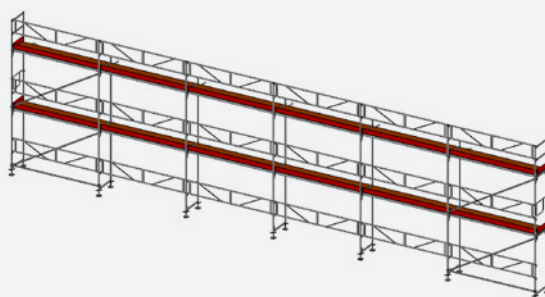

SPEEDYSCAF STÄLLNINGSPAKET

- ▶ SpeedyScaf ramställning
- ▶ Facklängd 3,07 m
- ▶ Bredd: 0,73 m
- ▶ Stålp plank/robust plattform
- ▶ Inklusive förankringar och sparklister
- ▶ Arbetshöjd: 6,0 m respektive 8,0 m (justerbar bottenkruv upp till 0,41 m)

STÄLLNINGSPAKET 1

6,14 x 2 Bomlag
Arbetsyta: 37 m²
Pris från 19 980 kr

STÄLLNINGSPAKET 2

9,21 x 2 Bomlag
Arbetsyta: 55 m²
Pris från 27 442 kr

STÄLLNINGSPAKET 3

9,21 x 2/3 Bomlag
Arbetsyta: 61 m²
Pris från 33 055 kr

STÄLLNINGSPAKET 4

12,28 x 2 Bomlag
Arbetsyta: 74 m²
Pris från 34 905 kr

STÄLLNINGSPAKET 5

12,28 x 2/3 Bomlag
Arbetsyta: 86 m²
Pris från 43 865 kr

STÄLLNINGSPAKET 6

15,35 x 2 Bomlag
Arbetsyta: 92 m²
Pris från 42 365 kr

STÄLLNINGSPAKET 7

18,42 x 2 Bomlag
Arbetsyta: 111 m²
Pris från 50 575 kr

SPEEDYSCAF STÄLLNINGSPAKET TRAPPOR

- ▶ SpeedyScaf ramställning
- ▶ Facklängd 3,07 m
- ▶ Bredd: 0,73 m
- ▶ Stålp plank/robust plattform
- ▶ Inklusive förankringar och sparklister
- ▶ Arbetshöjd: 6,0 m respektive 8,0 m (justerbar bottenkruv upp till 0,41 m)