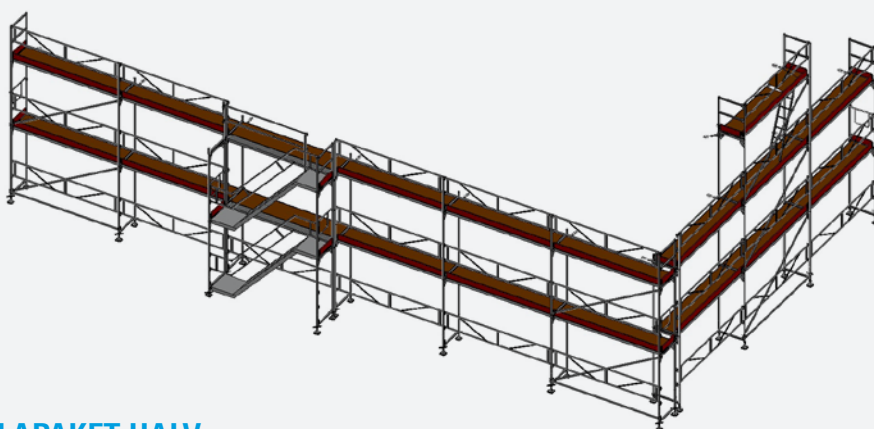

STÄLLNINGSPAKET

STEGE 4 M

2 Bomlag
Pris från 6 980 kr

STÄLLNINGSPAKET

STEGE 6 M

3 Bomlag
Pris från 10 470 kr

SPEEDYSCAF VILLAPAKET

- ▶ SpeedyScaf ramställning
- ▶ Facklängd 3,07 m
- ▶ Bredd: 0,73 m
- ▶ Stålp plank/robust plattform
- ▶ Inklusive förankringar och sparklister
- ▶ Arbetshöjd: 6,0 m respektive 8,0 m (justerbar bottenkruv upp till 0,41 m)