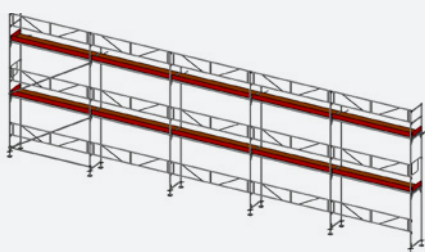

SPEEDYSCAF STÄLLNINGSPAKET

- ▶ SpeedyScaf ramställning
- ▶ Facklängd 3,07 m
- ▶ Bredd: 0,73 m
- ▶ Stålp plank/robust plattform
- ▶ Inklusive förankringar och sparklister
- ▶ Arbetshöjd: 6,0 m respektive 8,0 m (justerbar bottenkruv upp till 0,41 m)

STÄLLNINGSPAKET 1

6,14 x 2 Bomlag
Arbetsyta: 37 m²
Pris från 19 980 kr

STÄLLNINGSPAKET 2

9,21 x 2 Bomlag
Arbetsyta: 55 m²
Pris från 27 442 kr

STÄLLNINGSPAKET 3

9,21 x 2/3 Bomlag
Arbetsyta: 61 m²
Pris från 33 055 kr

STÄLLNINGSPAKET 4

12,28 x 2 Bomlag
Arbetsyta: 74 m²
Pris från 34 905 kr

STÄLLNINGSPAKET 5

12,28 x 2/3 Bomlag
Arbetsyta: 86 m²
Pris från 43 865 kr

STÄLLNINGSPAKET 6

15,35 x 2 Bomlag
Arbetsyta: 92 m²
Pris från 42 365 kr

STÄLLNINGSPAKET 7

18,42 x 2 Bomlag
Arbetsyta: 111 m²
Pris från 50 575 kr

SPEEDYSCAF STÄLLNINGSPAKET TRAPPOR

- ▶ SpeedyScaf ramställning
- ▶ Facklängd 3,07 m
- ▶ Bredd: 0,73 m
- ▶ Stålp plank/robust plattform
- ▶ Inklusive förankringar och sparklister
- ▶ Arbetshöjd: 6,0 m respektive 8,0 m (justerbar bottenkruv upp till 0,41 m)