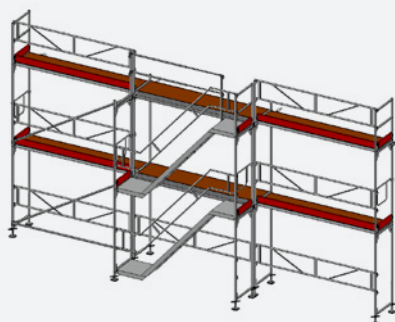

SPEEDYSCAF STÄLLNINGSPAKET

- ▶ SpeedyScaf ramställning
- ▶ Facklängd 3,07 m
- ▶ Bredd: 0,73 m
- ▶ Stålp plank/robust plattform
- ▶ Inklusive förankringar och sparklister
- ▶ Arbetshöjd: 6,0 m respektive 8,0 m (justerbar bottenkruv upp till 0,41 m)

STÄLLNINGSPAKET 4

12,28 x 2 Bomlag
Arbetsyta: 74 m²
Pris från 34 905 kr

STÄLLNINGSPAKET 5

12,28 x 2/3 Bomlag
Arbetsyta: 86 m²
Pris från 43 865 kr

STÄLLNINGSPAKET 6

15,35 x 2 Bomlag
Arbetsyta: 92 m²
Pris från 42 365 kr

STÄLLNINGSPAKET 7

18,42 x 2 Bomlag
Arbetsyta: 111 m²
Pris från 50 575 kr

SPEEDYSCAF STÄLLNINGSPAKET TRAPPOR

- ▶ SpeedyScaf ramställning
- ▶ Facklängd 3,07 m
- ▶ Bredd: 0,73 m
- ▶ Stålp plank/robust plattform
- ▶ Inklusive förankringar och sparklister
- ▶ Arbetshöjd: 6,0 m respektive 8,0 m (justerbar bottenkruv upp till 0,41 m)

STÄLLNINGSPAKET TRAPPA 4 M

2 Bomlag
Pris från 22 635 kr

STÄLLNINGSPAKET TRAPPA 4 M MONTERAT

2 Bomlag

STÄLLNINGSPAKET TRAPPA 6 M

3 Bomlag
Pris från 32 410 kr

STÄLLNINGSPAKET TRAPPA 6 M MONTERAT

3 Bomlag