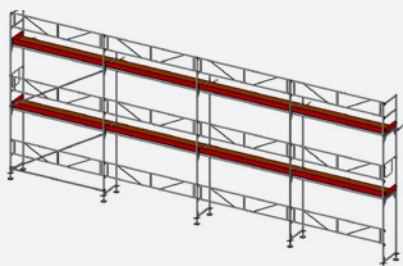

SPEEDYSCAF STÄLLNINGSPAKET

- ▶ SpeedyScaf ramställning
- ▶ Facklängd 3,07 m
- ▶ Bredd: 0,73 m
- ▶ Stålp plank/robust plattform
- ▶ Inklusive förankringar och sparklister
- ▶ Arbetshöjd: 6,0 m respektive 8,0 m (justerbar bottenkruv upp till 0,41 m)

STÄLLNINGSPAKET 1

6,14 x 2 Bomlag
Arbetsyta: 37 m²
Pris från 19 980 kr

STÄLLNINGSPAKET 2

9,21 x 2 Bomlag
Arbetsyta: 55 m²
Pris från 27 442 kr

STÄLLNINGSPAKET 3

9,21 x 2/3 Bomlag
Arbetsyta: 61 m²
Pris från 33 055 kr

STÄLLNINGSPAKET 4

12,28 x 2 Bomlag
Arbetsyta: 74 m²
Pris från 34 905 kr

STÄLLNINGSPAKET 5

12,28 x 2/3 Bomlag
Arbetsyta: 86 m²
Pris från 43 865 kr

STÄLLNINGSPAKET 6

15,35 x 2 Bomlag
Arbetsyta: 92 m²
Pris från 42 365 kr

STÄLLNINGSPAKET 7

18,42 x 2 Bomlag
Arbetsyta: 111 m²
Pris från 50 575 kr

SPEEDYSCAF STÄLLNINGSPAKET TRAPPOR

- ▶ SpeedyScaf ramställning
- ▶ Facklängd 3,07 m
- ▶ Bredd: 0,73 m
- ▶ Stålp plank/robust plattform
- ▶ Inklusive förankringar och sparklister
- ▶ Arbetshöjd: 6,0 m respektive 8,0 m (justerbar bottenkruv upp till 0,41 m)