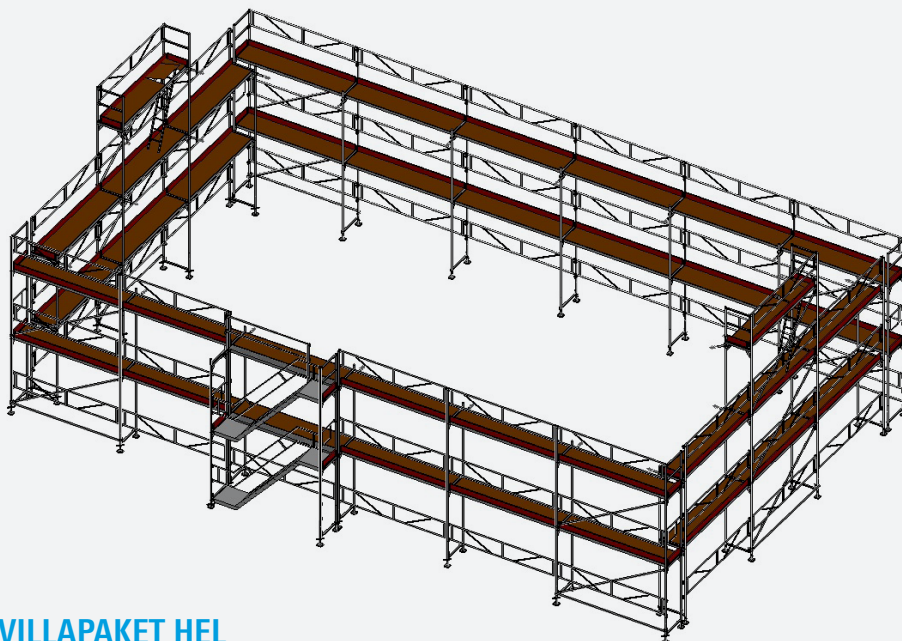

VILLAPAKET HEL

2 Bomlag
Pris från 195 950 kr