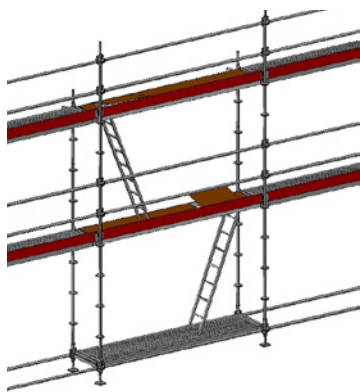

**STÄLLNINGSPAKET  
TRAPPA 6 M**

3 Bomlag  
Pris från 29 115 kr

**STÄLLNINGSPAKET  
TRAPPA 6 M MONTERAT**

3 Bomlag

**STÄLLNINGSPAKET  
STEGE 4 M**

2 Bomlag  
Pris från 6 080 kr

**STÄLLNINGSPAKET  
STEGE 6 M**