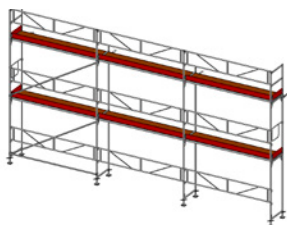

STÄLLNINGSPAKET 2

9,21 x 2 Bomlag
Arbetsyta: 55 m²
Pris från 27 442 kr