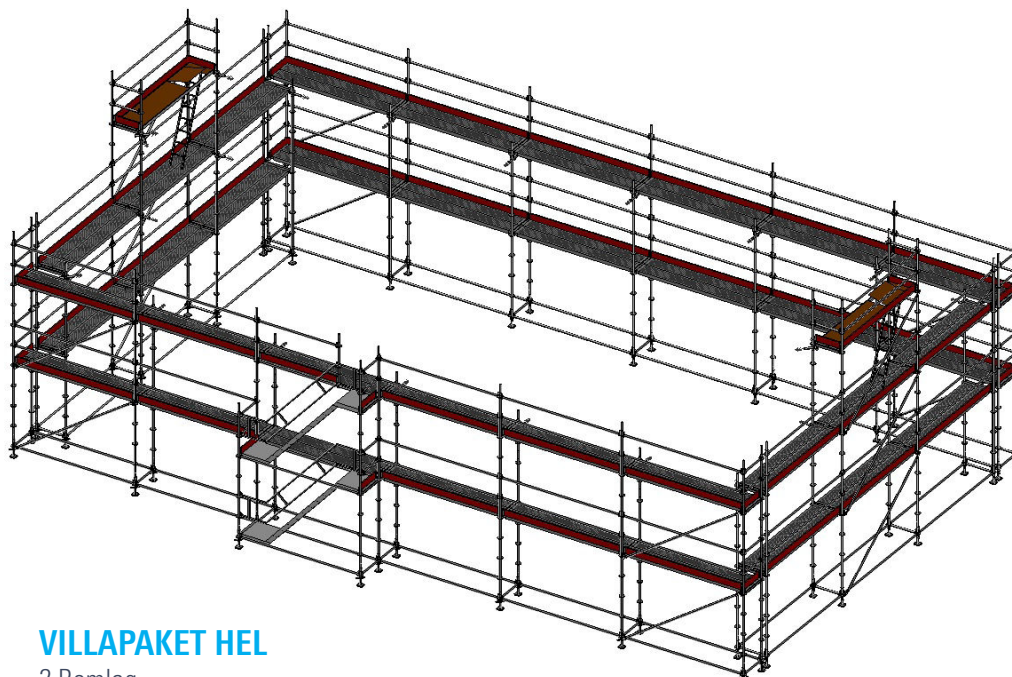

VILLAPAKET HEL

2 Bomlag
Pris från 267 690 kr