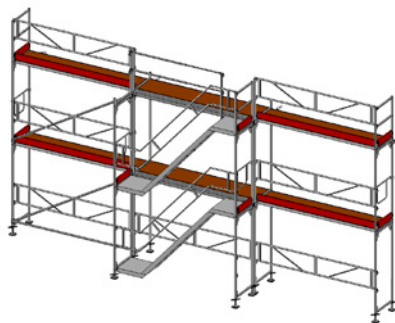

STÄLLNINGSPAKET TRAPPA 4 M MONTERAT

2 Bomlag