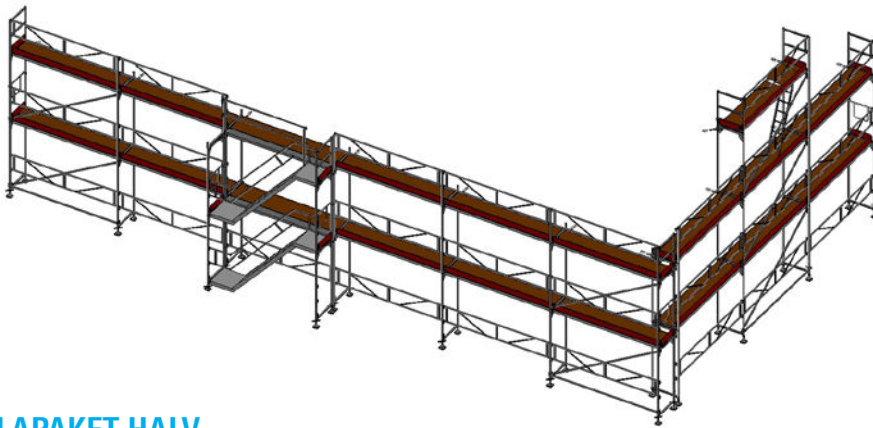

SPEEDYSCAF STÄLLNINGSPAKET VILLA

VILLAPAKET HALV

2 Bomlag
Pris från 108 600 kr