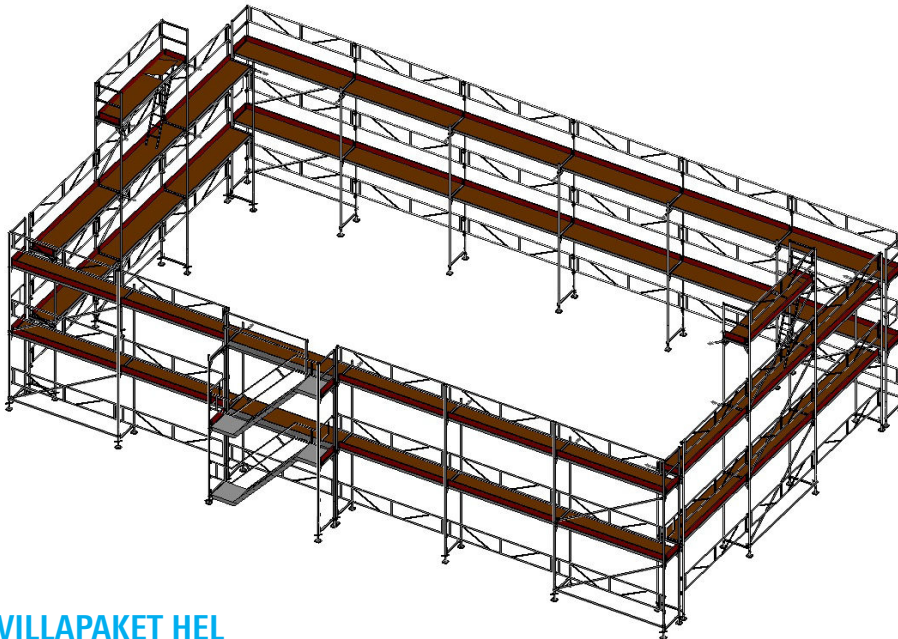

VILLAPAKET HEL

2 Bomlag
Pris från 195 950 kr