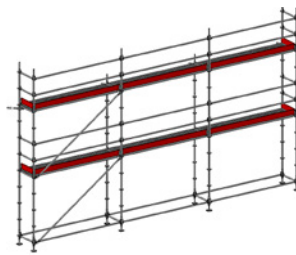

STÄLLNINGSPAKET 2

9,21 x 2 Bomlag
Arbetsyta: 55 m²
Pris från 40 030 kr