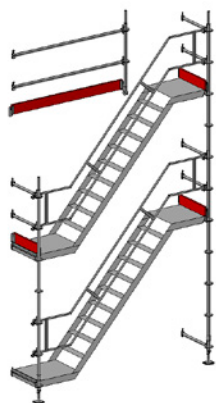

**STÄLLNINGSPAKET
TRAPPA 4 M**

2 Bomlag
Pris från 20 090 kr