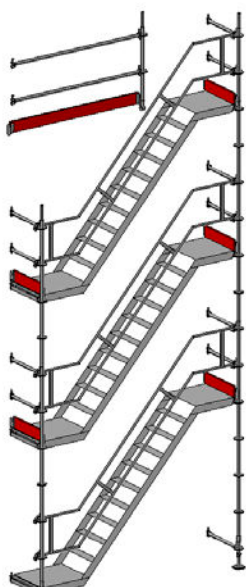

## STÄLLNINGSPAKET 7

18,42 x 2 Bomlag  
Arbetsyta: 111 m<sup>2</sup>  
Pris från 73 350 kr

**STÄLLNINGSPAKET  
TRAPPA 4 M**

2 Bomlag  
Pris från 20 090 kr

**STÄLLNINGSPAKET  
TRAPPA 4 M MONTERAT**

2 Bomlag

**STÄLLNINGSPAKET  
TRAPPA 6 M**

3 Bomlag  
Pris från 29 115 kr

**STÄLLNINGSPAKET  
TRAPPA 6 M MONTERAT**

3 Bomlag

**STÄLLNINGSPAKET  
STEGE 4 M**

2 Bomlag  
Pris från 6 080 kr

**STÄLLNINGSPAKET  
STEGE 6 M**