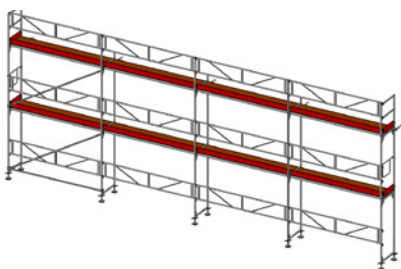

STÄLLNINGSPAKET 4

12,28 x 2 Bomlag
Arbetsyta: 74 m²
Pris från 34 905 kr