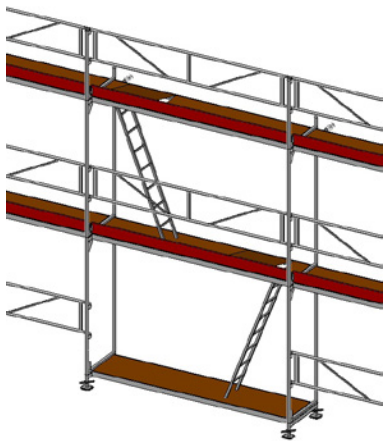

**STÄLLNINGSPAKET
STEGE 4 M**

2 Bomlag
Pris från 6 980 kr