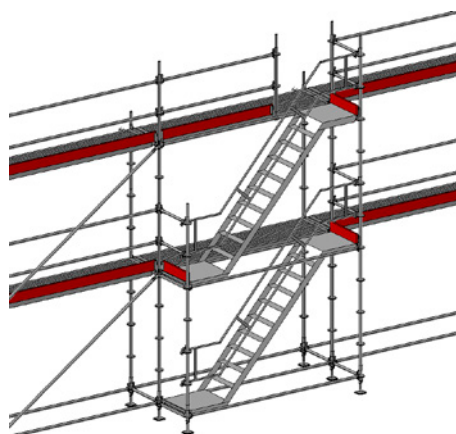

**STÄLLNINGSPAKET
TRAPPA 4 M MONTERAT**

2 Bomlag