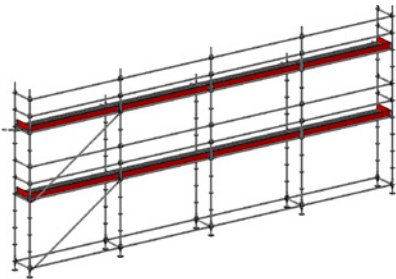

STÄLLNINGSPAKET 4

12,28 x 2 Bomlag
Arbetsyta: 74 m²
Pris från 50 795 kr