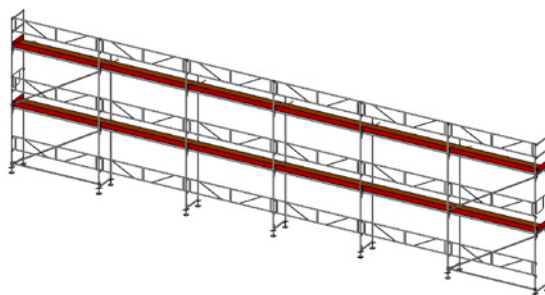

STÄLLNINGSPAKET 7

18,42 x 2 Bomlag
Arbetsyta: 111 m²
Pris från 50 575 kr