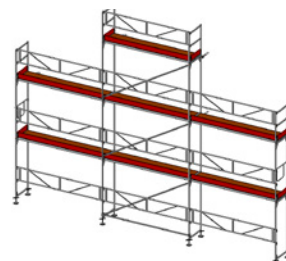

STÄLLNINGSPAKET 3

9,21 x 2/3 Bomlag
Arbetsyta: 61 m²
Pris från 33 055 kr