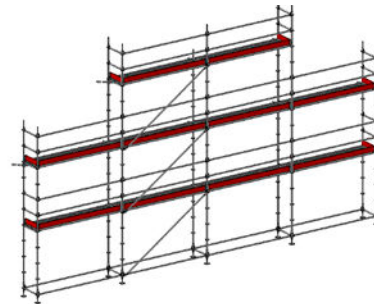

STÄLLNINGSPAKET 5

12,28 x 2/3 Bomlag
Arbetsyta: 86 m²
Pris från 63 550 kr