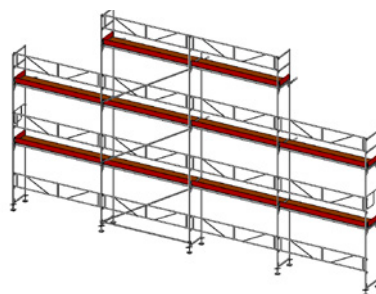

STÄLLNINGSPAKET 5

12,28 x 2/3 Bomlag
Arbetsyta: 86 m²
Pris från 43 865 kr