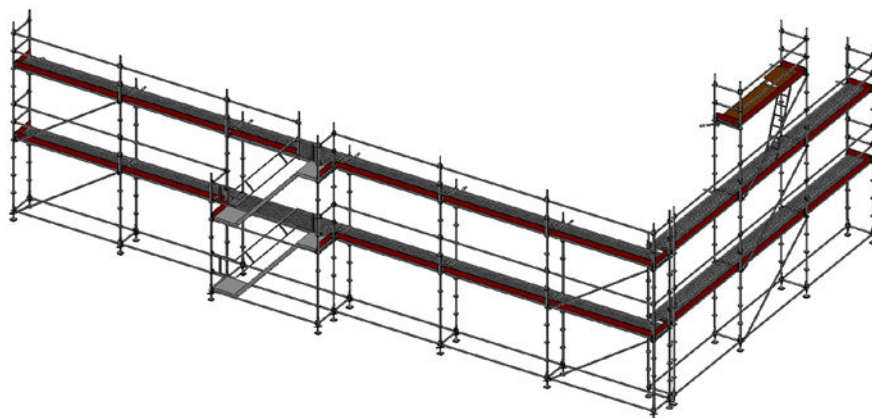

ALLROUND STÄLLNINGSPAKET VILLA

VILLAPAKET HALV

2 Bomlag
Pris från 144 750 kr