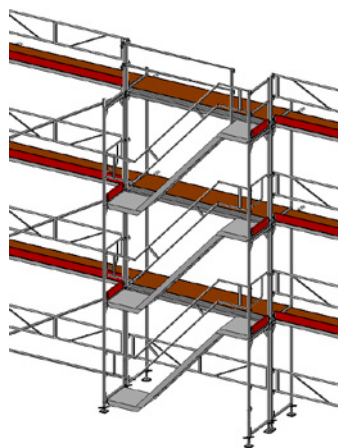

STÄLLNINGSPAKET TRAPPA 6 M MONTERAT

3 Bomlag