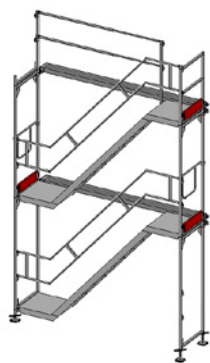

SPEEDYSCAF STÄLLNINGSPAKET TRAPPOR

STÄLLNINGSPAKET TRAPPA 4 M

2 Bomlag
Pris från 22 635 kr