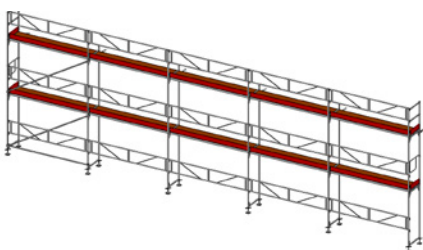

STÄLLNINGSPAKET 6

15,35 x 2 Bomlag
Arbetsyta: 92 m²
Pris från 42 365 kr