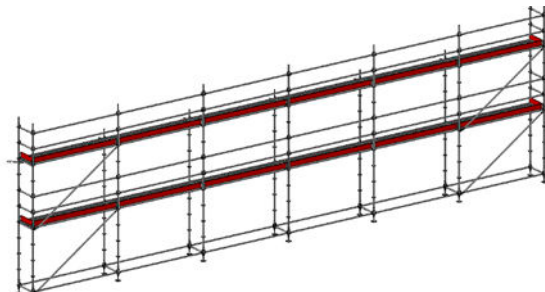

STÄLLNINGSPAKET 7

18,42 x 2 Bomlag
Arbetsyta: 111 m²
Pris från 73 350 kr