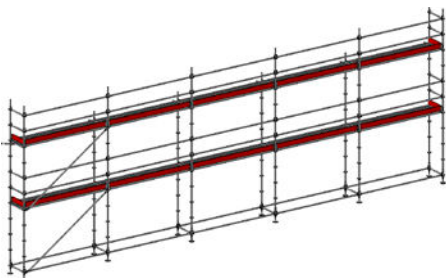

STÄLLNINGSPAKET 6

15,35 x 2 Bomlag
Arbetsyta: 92 m²
Pris från 61 555 kr