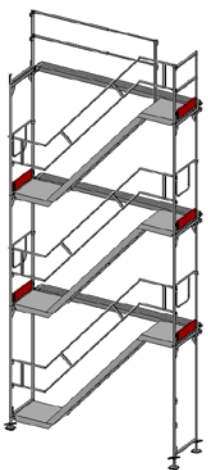

STÄLLNINGSPAKET 4

12,28 x 2 Bomlag
Arbetsyta: 74 m²
Pris från 34 905 kr

STÄLLNINGSPAKET 5

12,28 x 2/3 Bomlag
Arbetsyta: 86 m²
Pris från 43 865 kr

STÄLLNINGSPAKET 6

15,35 x 2 Bomlag
Arbetsyta: 92 m²
Pris från 42 365 kr

STÄLLNINGSPAKET 7

18,42 x 2 Bomlag
Arbetsyta: 111 m²
Pris från 50 575 kr

SPEEDYSCAF STÄLLNINGSPAKET TRAPPOR

STÄLLNINGSPAKET TRAPPA 4 M

2 Bomlag
Pris från 22 635 kr

STÄLLNINGSPAKET TRAPPA 4 M MONTERAT

2 Bomlag

STÄLLNINGSPAKET TRAPPA 6 M

3 Bomlag
Pris från 32 410 kr

STÄLLNINGSPAKET TRAPPA 6 M MONTERAT

3 Bomlag

**STÄLLNINGSPAKET
STEGE 4 M**

2 Bomlag
Pris från 6 980 kr

**STÄLLNINGSPAKET
STEGE 6 M**

3 Bomlag
Pris från 10 470 kr