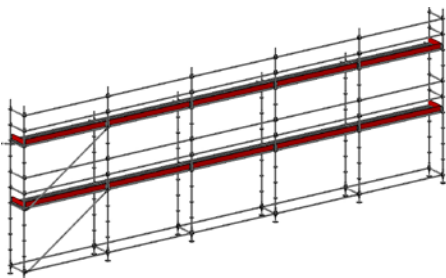

STÄLLNINGSPAKET 6

15,35 x 2 Bomlag
Arbetsyta: 92 m²
Pris från 61 555 kr