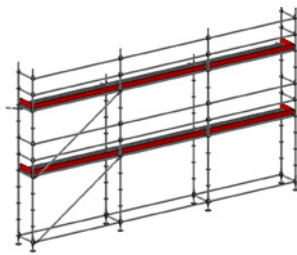

STÄLLNINGSPAKET 2

9,21 x 2 Bomlag
Arbetsyta: 55 m²
Pris från 40 030 kr