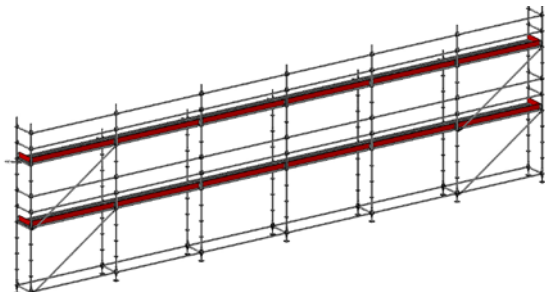

STÄLLNINGSPAKET 4

12,28 x 2 Bomlag
Arbetsyta: 74 m²
Pris från 50 795 kr

STÄLLNINGSPAKET 5

12,28 x 2/3 Bomlag
Arbetsyta: 86 m²
Pris från 63 550 kr

STÄLLNINGSPAKET 6

15,35 x 2 Bomlag
Arbetsyta: 92 m²
Pris från 61 555 kr