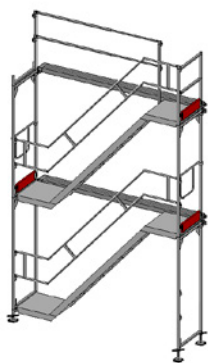

STÄLLNINGSPAKET 4

12,28 x 2 Bomlag
Arbetsyta: 74 m²
Pris från 34 905 kr

STÄLLNINGSPAKET 5

12,28 x 2/3 Bomlag
Arbetsyta: 86 m²
Pris från 43 865 kr

STÄLLNINGSPAKET 6

15,35 x 2 Bomlag
Arbetsyta: 92 m²
Pris från 42 365 kr

STÄLLNINGSPAKET 7

18,42 x 2 Bomlag
Arbetsyta: 111 m²
Pris från 50 575 kr

SPEEDYSCAF STÄLLNINGSPAKET TRAPPOR

STÄLLNINGSPAKET TRAPPA 4 M

2 Bomlag
Pris från 22 635 kr

STÄLLNINGSPAKET TRAPPA 4 M MONTERAT

2 Bomlag