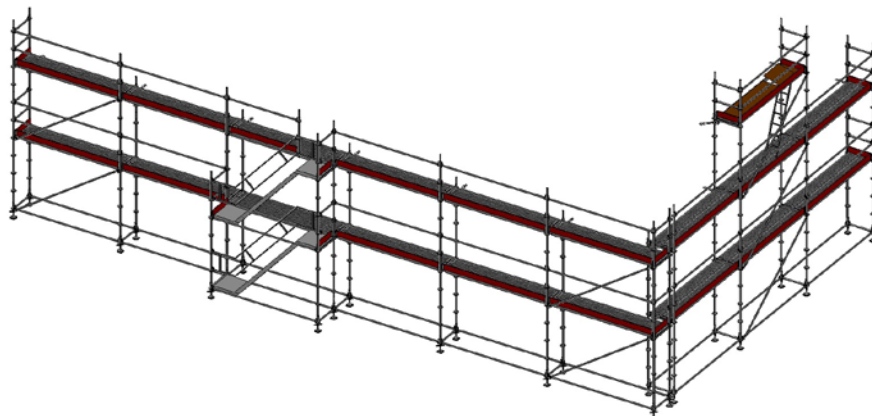

STÄLLNINGSPAKET TRAPPA 6 M

3 Bomlag
Pris från 29 115 kr

STÄLLNINGSPAKET TRAPPA 6 M MONTERAT

3 Bomlag

**STÄLLNINGSPAKET
STEGE 4 M**

2 Bomlag
Pris från 6 080 kr

**STÄLLNINGSPAKET
STEGE 6 M**

3 Bomlag
Pris från 10 470 kr

ALLROUND STÄLLNINGSPAKET VILLA

VILLAPAKET HALV

2 Bomlag
Pris från 144 750 kr

VILLAPAKET HEL

2 Bomlag
Pris från 267 690 kr

Zifa hantverkarställning är en komplett ställning för jobb på låga höjder. Ställningen finns i två varianter med olika plattformshöjd, är hopfällbar och därför enkel att transportera, till och med i en personbil modell större. Den genomtänkta konstruktionen gör den dessutom platseffektiv och lätt att förvara. Läs mer på www.layher.se