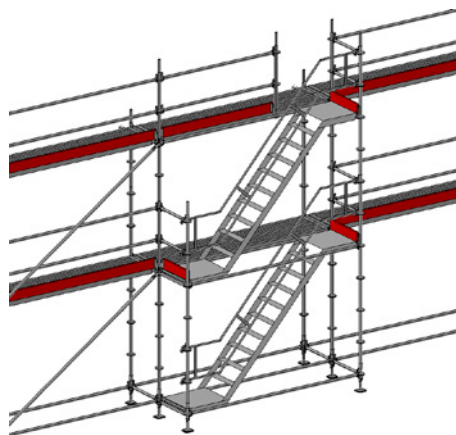

STÄLLNINGSPAKET 7

18,42 x 2 Bomlag
Arbetsyta: 111 m²
Pris från 73 350 kr

ALLROUND STÄLLNINGSPAKET TRAPPOR

STÄLLNINGSPAKET TRAPPA 4 M

2 Bomlag
Pris från 20 090 kr

STÄLLNINGSPAKET TRAPPA 4 M MONTERAT

2 Bomlag