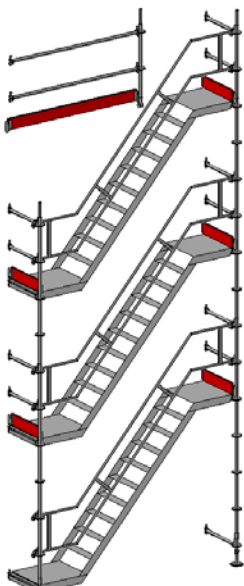

STÄLLNINGSPAKET 4

12,28 x 2 Bomlag
Arbetsyta: 74 m²
Pris från 50 795 kr

STÄLLNINGSPAKET 5

12,28 x 2/3 Bomlag
Arbetsyta: 86 m²
Pris från 63 550 kr

STÄLLNINGSPAKET 6

15,35 x 2 Bomlag
Arbetsyta: 92 m²
Pris från 61 555 kr

STÄLLNINGSPAKET 7

18,42 x 2 Bomlag
Arbetsyta: 111 m²
Pris från 73 350 kr

ALLROUND STÄLLNINGSPAKET TRAPPOR

STÄLLNINGSPAKET TRAPPA 4 M

2 Bomlag
Pris från 20 090 kr

STÄLLNINGSPAKET TRAPPA 4 M MONTERAT

2 Bomlag

STÄLLNINGSPAKET TRAPPA 6 M

3 Bomlag
Pris från 29 115 kr

STÄLLNINGSPAKET TRAPPA 6 M MONTERAT

3 Bomlag

**STÄLLNINGSPAKET
STEGE 4 M**

2 Bomlag
Pris från 6 080 kr

**STÄLLNINGSPAKET
STEGE 6 M**

3 Bomlag
Pris från 10 470 kr

ALLROUND STÄLLNINGSPAKET VILLA

VILLAPAKET HALV

2 Bomlag
Pris från 144 750 kr

VILLAPAKET HEL

2 Bomlag
Pris från 267 690 kr

Zifa hantverkarställning är en komplett ställning för jobb på låga höjder. Ställningen finns i två varianter med olika plattformshöjd, är hopfällbar och därför enkel att transportera, till och med i en personbil modell större. Den genomtänkta konstruktionen gör den dessutom platseffektiv och lätt att förvara. Läs mer på www.layher.se