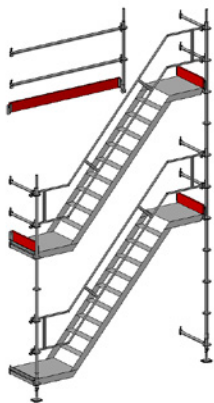

ALLROUND STÄLLNINGSPAKET

STÄLLNINGSPAKET 1

6,14 x 2 Bomlag
Arbetsyta: 37 m²
Pris från 29 270 kr

STÄLLNINGSPAKET 2

9,21 x 2 Bomlag
Arbetsyta: 55 m²
Pris från 40 030 kr

STÄLLNINGSPAKET 3

9,21 x 2/3 Bomlag
Arbetsyta: 61 m²
Pris från 48 315 kr

STÄLLNINGSPAKET 4

12,28 x 2 Bomlag
Arbetsyta: 74 m²
Pris från 50 795 kr

STÄLLNINGSPAKET 5

12,28 x 2/3 Bomlag
Arbetsyta: 86 m²
Pris från 63 550 kr

STÄLLNINGSPAKET 6

15,35 x 2 Bomlag
Arbetsyta: 92 m²
Pris från 61 555 kr

STÄLLNINGSPAKET 7

18,42 x 2 Bomlag
Arbetsyta: 111 m²
Pris från 73 350 kr

ALLROUND STÄLLNINGSPAKET TRAPPOR

STÄLLNINGSPAKET TRAPPA 4 M

2 Bomlag
Pris från 20 090 kr

STÄLLNINGSPAKET TRAPPA 4 M MONTERAT

2 Bomlag