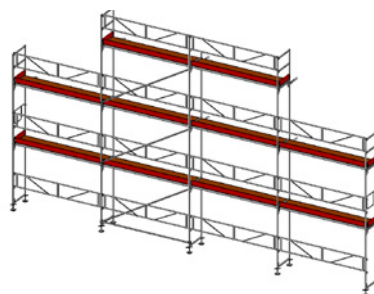

STÄLLNINGSPAKET 4

12,28 x 2 Bomlag
Arbetsyta: 74 m²
Pris från 34 905 kr

STÄLLNINGSPAKET 5

12,28 x 2/3 Bomlag
Arbetsyta: 86 m²
Pris från 43 865 kr

STÄLLNINGSPAKET 6

15,35 x 2 Bomlag
Arbetsyta: 92 m²
Pris från 42 365 kr