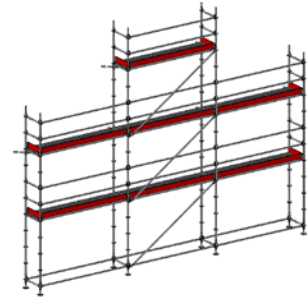

ALLROUND STÄLLNINGSPAKET

STÄLLNINGSPAKET 1

6,14 x 2 Bomlag
Arbetsyta: 37 m²
Pris från 29 270 kr

STÄLLNINGSPAKET 2

9,21 x 2 Bomlag
Arbetsyta: 55 m²
Pris från 40 030 kr

STÄLLNINGSPAKET 3

9,21 x 2/3 Bomlag
Arbetsyta: 61 m²
Pris från 48 315 kr