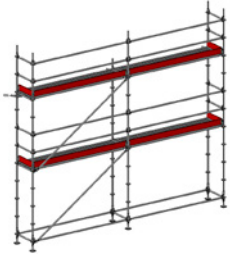

ALLROUND STÄLLNINGSPAKET

STÄLLNINGSPAKET 1

6,14 x 2 Bomlag
Arbetsyta: 37 m²
Pris från 29 270 kr