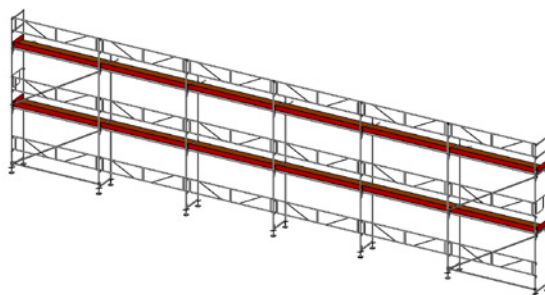

STÄLLNINGSPAKET 4

12,28 x 2 Bomlag
Arbetsyta: 74 m²
Pris från 34 905 kr

STÄLLNINGSPAKET 5

12,28 x 2/3 Bomlag
Arbetsyta: 86 m²
Pris från 43 865 kr

STÄLLNINGSPAKET 6

15,35 x 2 Bomlag
Arbetsyta: 92 m²
Pris från 42 365 kr