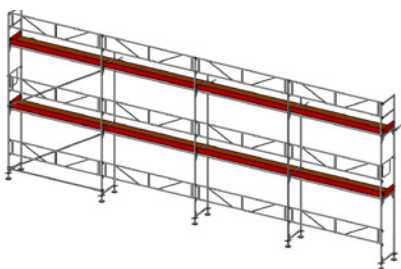

SPEEDYSCAF STÄLLNINGSPAKET

STÄLLNINGSPAKET 1

6,14 x 2 Bomlag
Arbetsyta: 37 m²
Pris från 19 980 kr

STÄLLNINGSPAKET 2

9,21 x 2 Bomlag
Arbetsyta: 55 m²
Pris från 27 442 kr

STÄLLNINGSPAKET 3

9,21 x 2/3 Bomlag
Arbetsyta: 61 m²
Pris från 33 055 kr

STÄLLNINGSPAKET 4

12,28 x 2 Bomlag
Arbetsyta: 74 m²
Pris från 34 905 kr

STÄLLNINGSPAKET 5

12,28 x 2/3 Bomlag
Arbetsyta: 86 m²
Pris från 43 865 kr

STÄLLNINGSPAKET 6

15,35 x 2 Bomlag
Arbetsyta: 92 m²
Pris från 42 365 kr