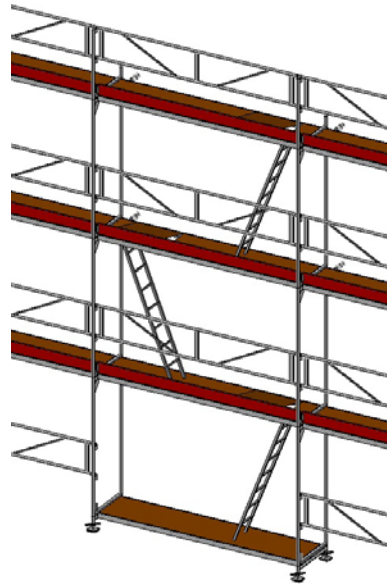

STÄLLNINGSPAKET TRAPPA 6 M

3 Bomlag
Pris från 32 410 kr

STÄLLNINGSPAKET TRAPPA 6 M MONTERAT

3 Bomlag

**STÄLLNINGSPAKET
STEGE 4 M**

2 Bomlag
Pris från 6 980 kr

**STÄLLNINGSPAKET
STEGE 6 M**

3 Bomlag
Pris från 10 470 kr