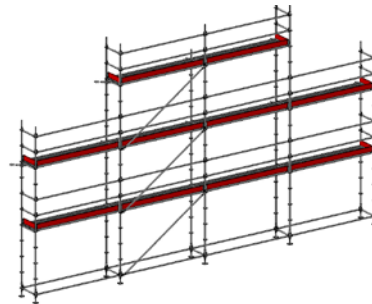

STÄLLNINGSPAKET 5

12,28 x 2/3 Bomlag
Arbetsyta: 86 m²
Pris från 63 550 kr