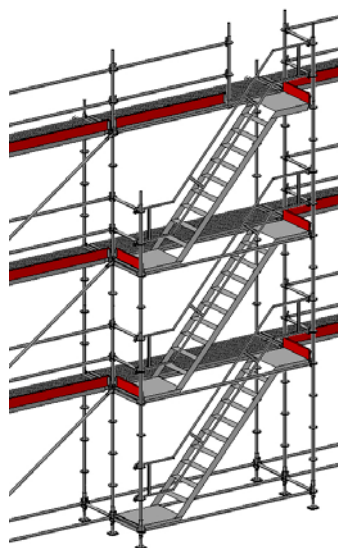

STÄLLNINGSPAKET TRAPPA 6 M MONTERAT

3 Bomlag