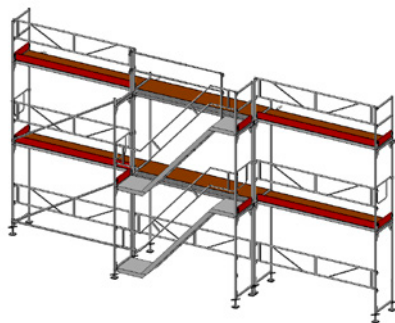

STÄLLNINGSPAKET 7

18,42 x 2 Bomlag
Arbetsyta: 111 m²
Pris från 50 575 kr

SPEEDYSCAF STÄLLNINGSPAKET TRAPPOR

STÄLLNINGSPAKET TRAPPA 4 M

2 Bomlag
Pris från 22 635 kr

STÄLLNINGSPAKET TRAPPA 4 M MONTERAT

2 Bomlag