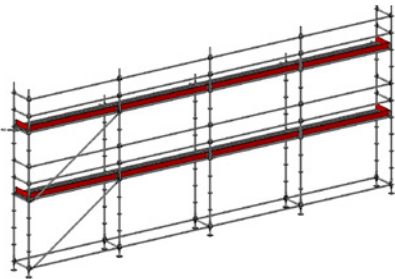

Oavsett vilket ställningspaket du väljer garanterar vi högsta kvalitet och optimal säkerhet för ditt byggprojekt.

ALLROUND STÄLLNINGSPAKET

- ▶ Allround modulställning stål
- ▶ Facklängd 3,07 m
- ▶ Bredd: 0,73 m
- ▶ Stålp plank
- ▶ Inklusive förankringar och sparklister
- ▶ Arbetshöjd: 6,0 m respektive 8,0 m
(justerbar bottenskruv upp till 0,41 m)

ALLROUND STÄLLNINGSPAKET

STÄLLNINGSPAKET 1

6,14 x 2 Bomlag
Arbetsyta: 37 m²
Pris från 29 270 kr

STÄLLNINGSPAKET 2

9,21 x 2 Bomlag
Arbetsyta: 55 m²
Pris från 40 030 kr

STÄLLNINGSPAKET 3

9,21 x 2/3 Bomlag
Arbetsyta: 61 m²
Pris från 48 315 kr