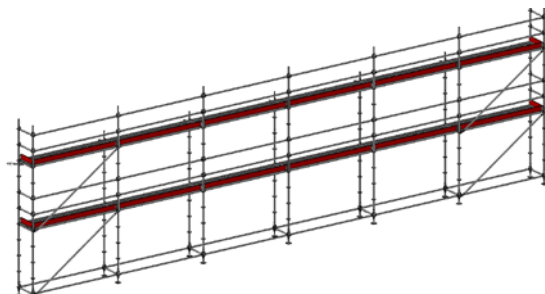

STÄLLNINGSPAKET 4

12,28 x 2 Bomlag
Arbetsyta: 74 m²
Pris från 50 795 kr

STÄLLNINGSPAKET 5

12,28 x 2/3 Bomlag
Arbetsyta: 86 m²
Pris från 63 550 kr

STÄLLNINGSPAKET 6

15,35 x 2 Bomlag
Arbetsyta: 92 m²
Pris från 61 555 kr