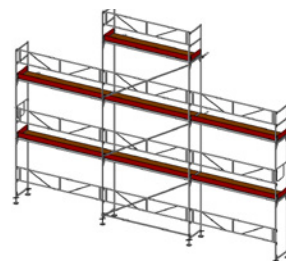

STÄLLNINGSPAKET 3

9,21 x 2/3 Bomlag
Arbetsyta: 61 m²
Pris från 33 055 kr