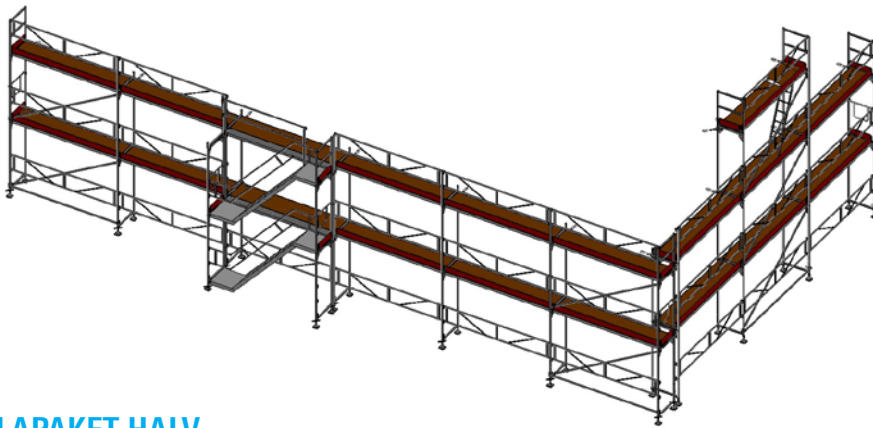

SPEEDYSCAF STÄLLNINGSPAKET VILLA

VILLAPAKET HALV

2 Bomlag
Pris från 108 600 kr