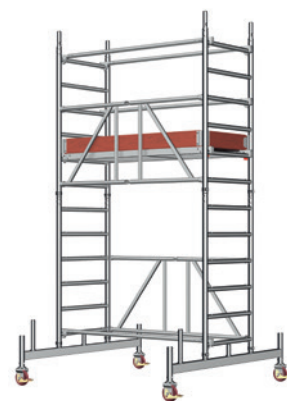

ALLROUND STÄLLNINGSPAKET VILLA

VILLAPAKET HALV

2 Bomlag
Pris från 144 750 kr

VILLAPAKET HEL

2 Bomlag
Pris från 267 690 kr

Zifa hantverkarställning är en komplett ställning för jobb på låga höjder. Ställningen finns i två varianter med olika plattformshöjd, är hopfällbar och därför enkel att transportera, till och med i en personbil modell större. Den genomtänkta konstruktionen gör den dessutom platseffektiv och lätt att förvara. Läs mer på www.layher.se

SPEEDYSCAF STÄLLNINGSPAKET

- ▶ SpeedyScaf ramställning
- ▶ Facklängd 3,07 m
- ▶ Bredd: 0,73 m
- ▶ Stålp plank/robust plattform
- ▶ Inklusive förankringar och sparklister
- ▶ Arbetshöjd: 6,0 m respektive 8,0 m
(justerbar bottenkruv upp till 0,41 m)