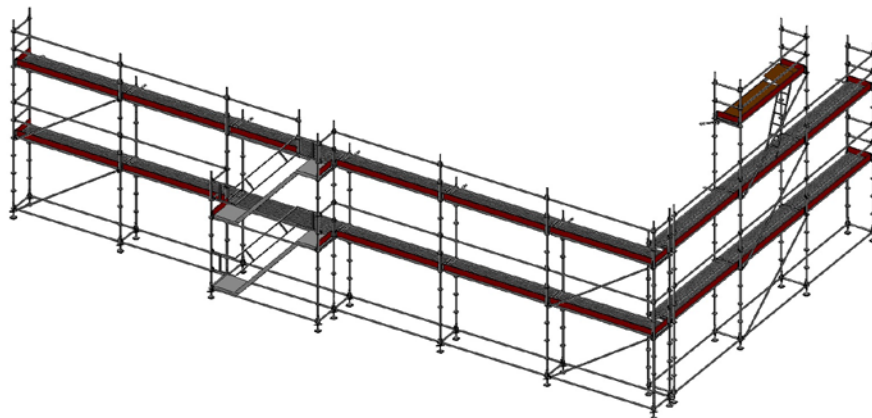

STÄLLNINGSPAKET TRAPPA 6 M

3 Bomlag
Pris från 29 115 kr

STÄLLNINGSPAKET TRAPPA 6 M MONTERAT

3 Bomlag

**STÄLLNINGSPAKET
STEGE 4 M**

2 Bomlag
Pris från 6 080 kr

**STÄLLNINGSPAKET
STEGE 6 M**

3 Bomlag
Pris från 10 470 kr

ALLROUND STÄLLNINGSPAKET VILLA

VILLAPAKET HALV

2 Bomlag
Pris från 144 750 kr

VILLAPAKET HEL

2 Bomlag
Pris från 267 690 kr

Zifa hantverkarställning är en komplett ställning för jobb på låga höjder. Ställningen finns i två varianter med olika plattformshöjd, är hopfällbar och därför enkel att transportera, till och med i en personbil modell större. Den genomtänkta konstruktionen gör den dessutom platseffektiv och lätt att förvara. Läs mer på www.layher.se