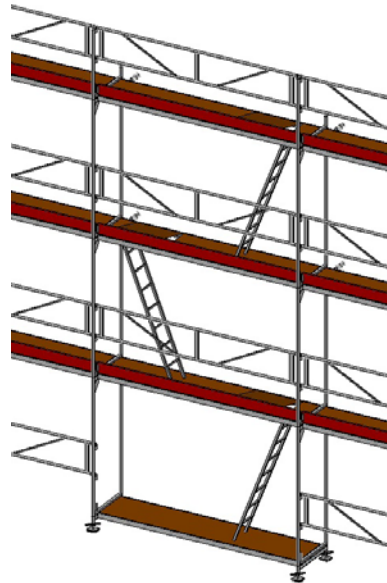

STÄLLNINGSPAKET TRAPPA 6 M

3 Bomlag
Pris från 32 410 kr

STÄLLNINGSPAKET TRAPPA 6 M MONTERAT

3 Bomlag

**STÄLLNINGSPAKET
STEGE 4 M**

2 Bomlag
Pris från 6 980 kr

**STÄLLNINGSPAKET
STEGE 6 M**

3 Bomlag
Pris från 10 470 kr