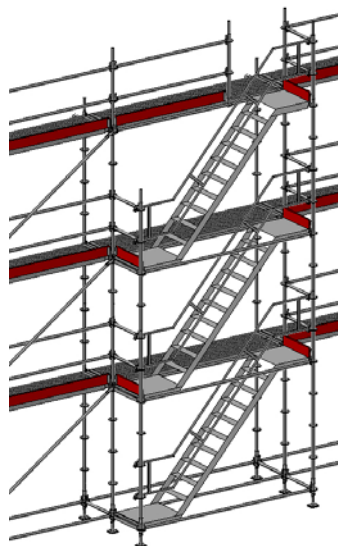

STÄLLNINGSPAKET TRAPPA 6 M MONTERAT

3 Bomlag