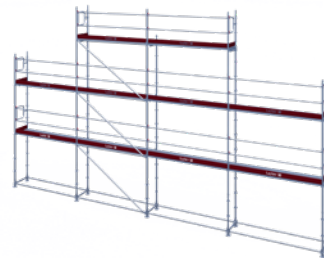

STÄLLNINGSPAKET 1

6,14 x 2 Bomlag
Arbetsyta: 37 m²
Pris från 30 652 kr

STÄLLNINGSPAKET 2

9,21 x 2 Bomlag
Arbetsyta: 55 m²
Pris från 40 784 kr

STÄLLNINGSPAKET 3

9,21 x 2/3 Bomlag
Arbetsyta: 61 m²
Pris från 49 562 kr

STÄLLNINGSPAKET 4

12,28 x 2 Bomlag
Arbetsyta: 74 m²
Pris från 50 915 kr

STÄLLNINGSPAKET 5

12,28 x 2/3 Bomlag
Arbetsyta: 86 m²
Pris från 63 645 kr

STÄLLNINGSPAKET 6

15,35 x 2 Bomlag
Arbetsyta: 92 m²
Pris från 61 469 kr