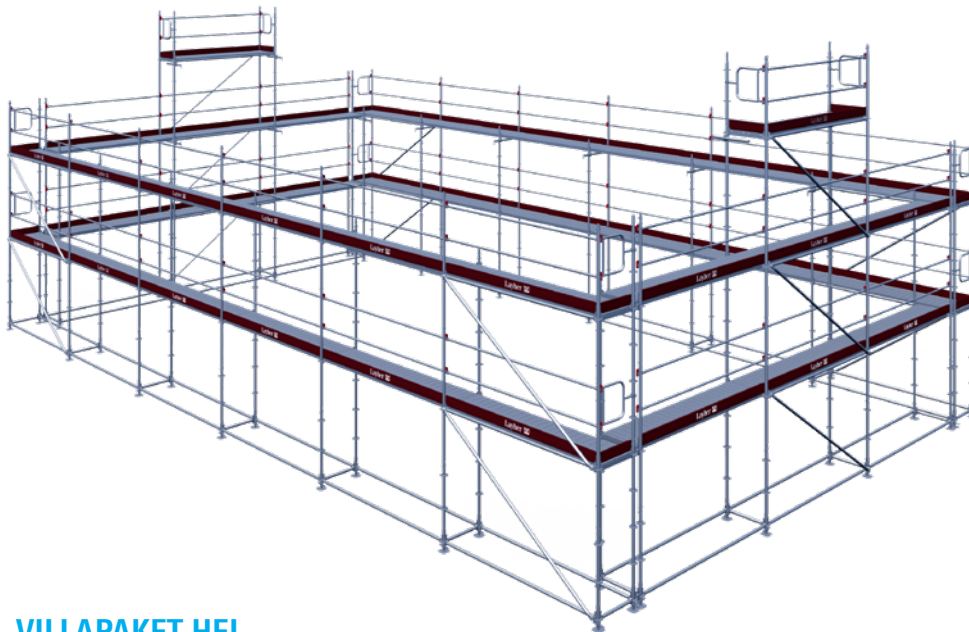

**STÄLLNINGSPAKET
STEGE 4 M**

2 Bomlag
Pris från 9 544 kr

**STÄLLNINGSPAKET
STEGE 6 M**

3 Bomlag
Pris från 13 034 kr

VILLAPAKET HALV

2 Bomlag
Pris från 120 828 kr

VILLAPAKET HEL

2 Bomlag
Pris från 243 432 kr