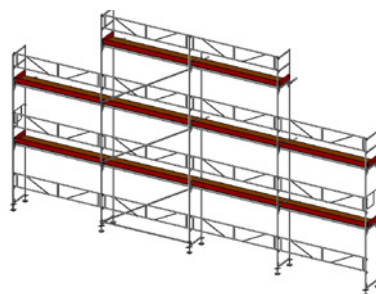

STÄLLNINGSPAKET 4

12,28 x 2 Bomlag
Arbetsyta: 74 m²
Pris från 34 905 kr

STÄLLNINGSPAKET 5

12,28 x 2/3 Bomlag
Arbetsyta: 86 m²
Pris från 43 865 kr

STÄLLNINGSPAKET 6

15,35 x 2 Bomlag
Arbetsyta: 92 m²
Pris från 42 365 kr