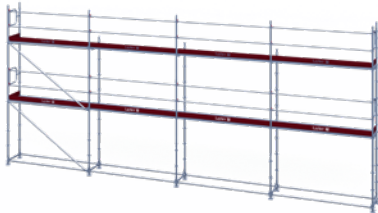

STÄLLNINGSPAKET 1

6,14 x 2 Bomlag
Arbetsyta: 37 m²
Pris från 30 652 kr

STÄLLNINGSPAKET 2

9,21 x 2 Bomlag
Arbetsyta: 55 m²
Pris från 40 784 kr

STÄLLNINGSPAKET 3

9,21 x 2/3 Bomlag
Arbetsyta: 61 m²
Pris från 49 562 kr

STÄLLNINGSPAKET 4

12,28 x 2 Bomlag
Arbetsyta: 74 m²
Pris från 50 915 kr

STÄLLNINGSPAKET 5

12,28 x 2/3 Bomlag
Arbetsyta: 86 m²
Pris från 63 645 kr

STÄLLNINGSPAKET 6

15,35 x 2 Bomlag
Arbetsyta: 92 m²
Pris från 61 469 kr