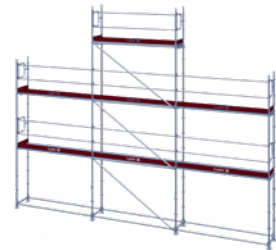

Läs mer på www.layher.se

AGS STÄLLNINGSPAKET

- ▶ Facklängd 3,07 m
- ▶ Bredd: 0,73 m
- ▶ Förmonterat fallskydd tryggt och säkert när du kommer upp på bomlaget
- ▶ Snabb montering och demontering
- ▶ Lättviktskomponenter med låg transportvolym
- ▶ En del av Layher Allround ställningssystem – kombinera obehindrat

STÄLLNINGSPAKET 1

6,14 x 2 Bomlag
Arbetsyta: 37 m²
Pris från 30 652 kr

STÄLLNINGSPAKET 2

9,21 x 2 Bomlag
Arbetsyta: 55 m²
Pris från 40 784 kr

STÄLLNINGSPAKET 3

9,21 x 2/3 Bomlag
Arbetsyta: 61 m²
Pris från 49 562 kr