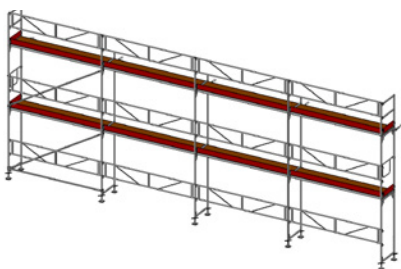

SPEEDYSCAF STÄLLNINGSPAKET

STÄLLNINGSPAKET 1

6,14 x 2 Bomlag
Arbetsyta: 37 m²
Pris från 19 980 kr

STÄLLNINGSPAKET 2

9,21 x 2 Bomlag
Arbetsyta: 55 m²
Pris från 27 442 kr

STÄLLNINGSPAKET 3

9,21 x 2/3 Bomlag
Arbetsyta: 61 m²
Pris från 33 055 kr