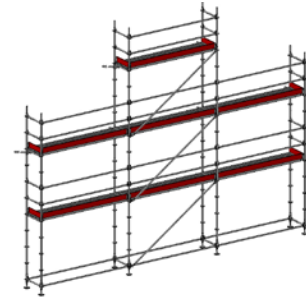

ALLROUND STÄLLNINGSPAKET

STÄLLNINGSPAKET 1

6,14 x 2 Bomlag
Arbetsyta: 37 m²
Pris från 29 270 kr

STÄLLNINGSPAKET 2

9,21 x 2 Bomlag
Arbetsyta: 55 m²
Pris från 40 030 kr

STÄLLNINGSPAKET 3

9,21 x 2/3 Bomlag
Arbetsyta: 61 m²
Pris från 48 315 kr