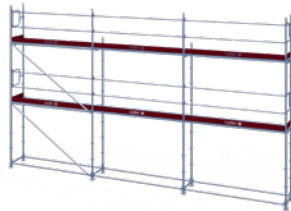

Läs mer på www.layher.se

AGS STÄLLNINGSPAKET

- ▶ Facklängd 3,07 m
- ▶ Bredd: 0,73 m
- ▶ Förmonterat fallskydd tryggt och säkert när du kommer upp på bomlaget
- ▶ Snabb montering och demontering
- ▶ Lättviktskomponenter med låg transportvolym
- ▶ En del av Layher Allround ställningssystem – kombinera obehindrat

STÄLLNINGSPAKET 1

6,14 x 2 Bomlag
Arbetsyta: 37 m²
Pris från 30 652 kr

STÄLLNINGSPAKET 2

9,21 x 2 Bomlag
Arbetsyta: 55 m²
Pris från 40 784 kr

STÄLLNINGSPAKET 3

9,21 x 2/3 Bomlag
Arbetsyta: 61 m²
Pris från 49 562 kr