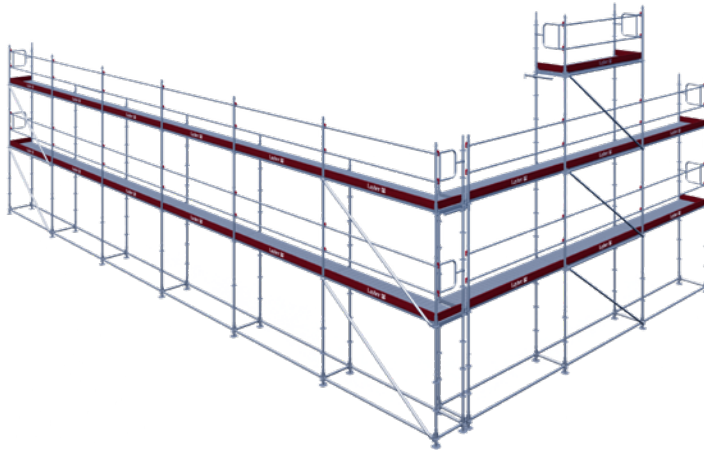

VILLAPAKET HALV

2 Bomlag
Pris från 120 828 kr