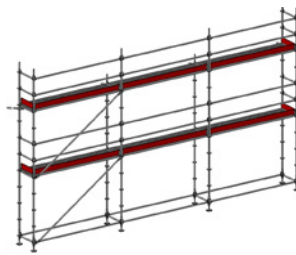

STÄLLNINGSPAKET 2

9,21 x 2 Bomlag
Arbetsyta: 55 m²
Pris från 40 030 kr