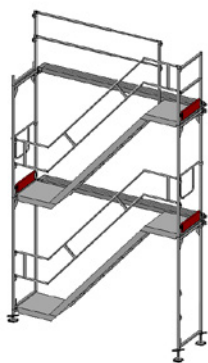

STÄLLNINGSPAKET 4

12,28 x 2 Bomlag
Arbetsyta: 74 m²
Pris från 34 905 kr

STÄLLNINGSPAKET 5

12,28 x 2/3 Bomlag
Arbetsyta: 86 m²
Pris från 43 865 kr

STÄLLNINGSPAKET 6

15,35 x 2 Bomlag
Arbetsyta: 92 m²
Pris från 42 365 kr

STÄLLNINGSPAKET 7

18,42 x 2 Bomlag
Arbetsyta: 111 m²
Pris från 50 575 kr

SPEEDYSCAF STÄLLNINGSPAKET TRAPPOR

STÄLLNINGSPAKET TRAPPA 4 M

2 Bomlag
Pris från 22 635 kr

STÄLLNINGSPAKET TRAPPA 4 M MONTERAT

2 Bomlag