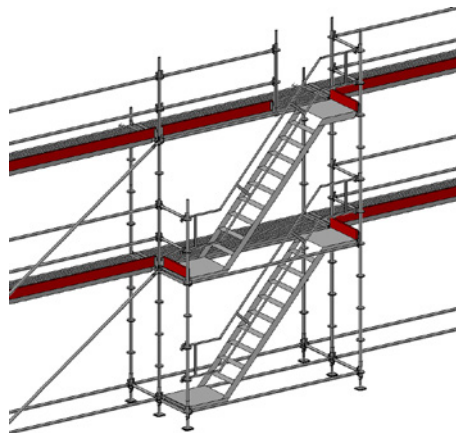

STÄLLNINGSPAKET 7

18,42 x 2 Bomlag
Arbetsyta: 111 m²
Pris från 73 350 kr

ALLROUND STÄLLNINGSPAKET TRAPPOR

STÄLLNINGSPAKET TRAPPA 4 M

2 Bomlag
Pris från 20 090 kr

STÄLLNINGSPAKET TRAPPA 4 M MONTERAT

2 Bomlag