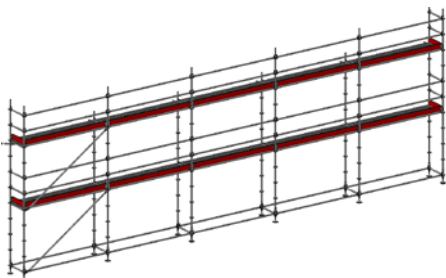

STÄLLNINGSPAKET 6

15,35 x 2 Bomlag
Arbetsyta: 92 m²
Pris från 61 555 kr