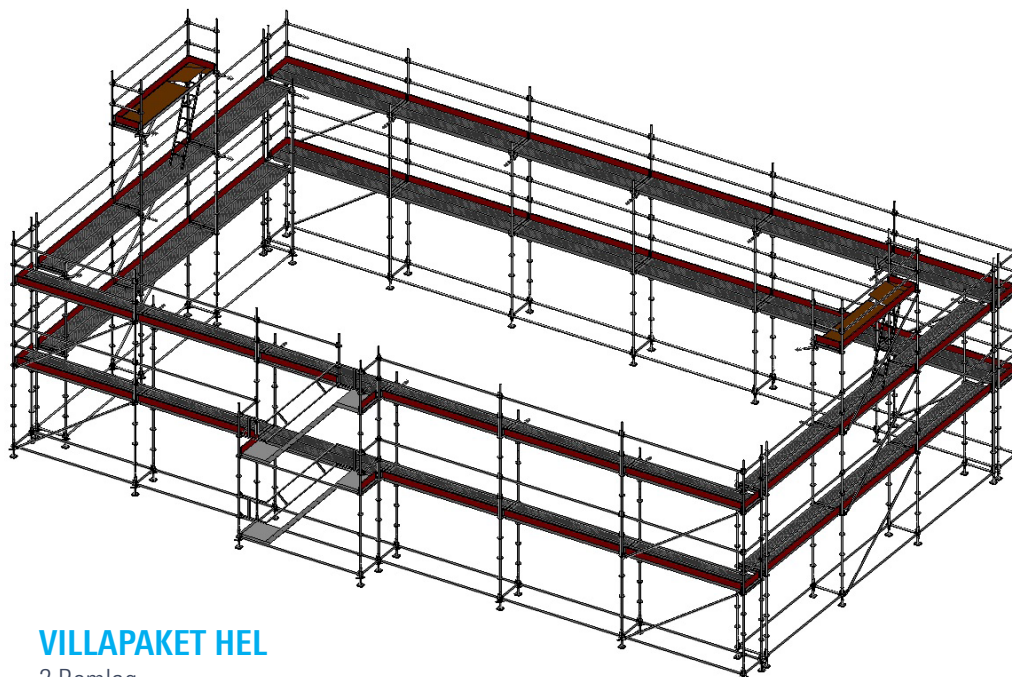

STÄLLNINGSPAKET TRAPPA 6 M

3 Bomlag
Pris från 29 115 kr

STÄLLNINGSPAKET TRAPPA 6 M MONTERAT

3 Bomlag

**STÄLLNINGSPAKET
STEGE 4 M**

2 Bomlag
Pris från 6 080 kr

**STÄLLNINGSPAKET
STEGE 6 M**

3 Bomlag
Pris från 10 470 kr

ALLROUND STÄLLNINGSPAKET VILLA

VILLAPAKET HALV

2 Bomlag
Pris från 144 750 kr

VILLAPAKET HEL

2 Bomlag
Pris från 267 690 kr

Zifa hantverkarställning är en komplett ställning för jobb på låga höjder. Ställningen finns i två varianter med olika plattformshöjd, är hopfällbar och därför enkel att transportera, till och med i en personbil modell större. Den genomtänkta konstruktionen gör den dessutom platseffektiv och lätt att förvara. Läs mer på www.layher.se