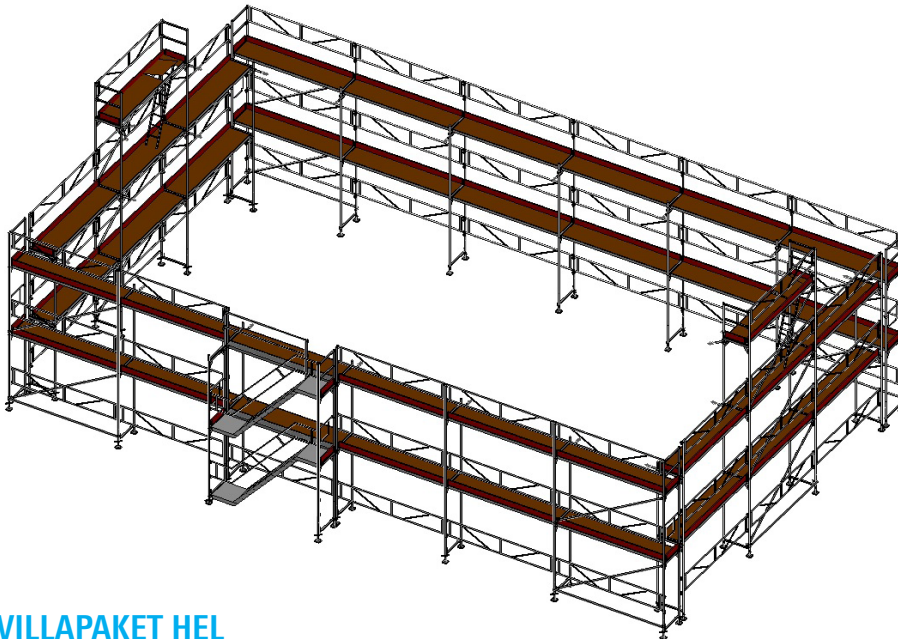

VILLAPAKET HEL

2 Bomlag
Pris från 195 950 kr