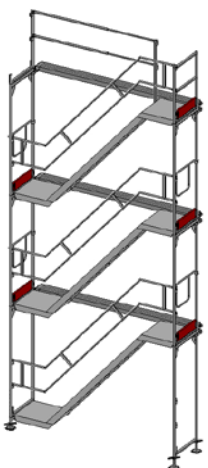

STÄLLNINGSPAKET 4

12,28 x 2 Bomlag
Arbetsyta: 74 m²
Pris från 34 905 kr

STÄLLNINGSPAKET 5

12,28 x 2/3 Bomlag
Arbetsyta: 86 m²
Pris från 43 865 kr

STÄLLNINGSPAKET 6

15,35 x 2 Bomlag
Arbetsyta: 92 m²
Pris från 42 365 kr

STÄLLNINGSPAKET 7

18,42 x 2 Bomlag
Arbetsyta: 111 m²
Pris från 50 575 kr

SPEEDYSCAF STÄLLNINGSPAKET TRAPPOR

STÄLLNINGSPAKET TRAPPA 4 M

2 Bomlag
Pris från 22 635 kr

STÄLLNINGSPAKET TRAPPA 4 M MONTERAT

2 Bomlag