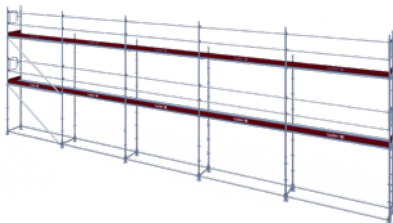

STÄLLNINGSPAKET 1

6,14 x 2 Bomlag
Arbetsyta: 37 m²
Pris från 30 652 kr

STÄLLNINGSPAKET 2

9,21 x 2 Bomlag
Arbetsyta: 55 m²
Pris från 40 784 kr

STÄLLNINGSPAKET 3

9,21 x 2/3 Bomlag
Arbetsyta: 61 m²
Pris från 49 562 kr

STÄLLNINGSPAKET 4

12,28 x 2 Bomlag
Arbetsyta: 74 m²
Pris från 50 915 kr

STÄLLNINGSPAKET 5

12,28 x 2/3 Bomlag
Arbetsyta: 86 m²
Pris från 63 645 kr

STÄLLNINGSPAKET 6

15,35 x 2 Bomlag
Arbetsyta: 92 m²
Pris från 61 469 kr