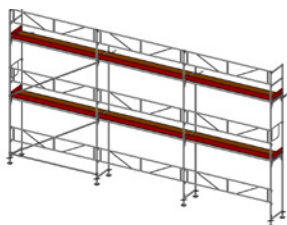

STÄLLNINGSPAKET 2

9,21 x 2 Bomlag
Arbetsyta: 55 m²
Pris från 27 442 kr