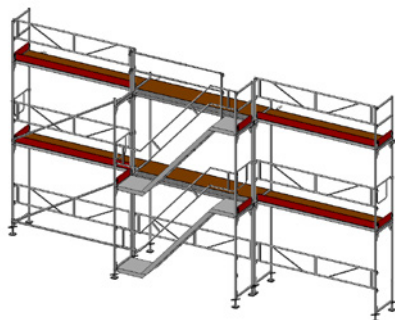

STÄLLNINGSPAKET 7

18,42 x 2 Bomlag
Arbetsyta: 111 m²
Pris från 50 575 kr

SPEEDYSCAF STÄLLNINGSPAKET TRAPPOR

STÄLLNINGSPAKET TRAPPA 4 M

2 Bomlag
Pris från 22 635 kr

STÄLLNINGSPAKET TRAPPA 4 M MONTERAT

2 Bomlag