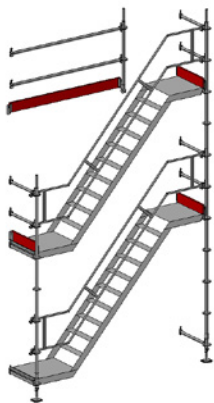

ALLROUND STÄLLNINGSPAKET

STÄLLNINGSPAKET 1

6,14 x 2 Bomlag
Arbetsyta: 37 m²
Pris från 29 270 kr

STÄLLNINGSPAKET 2

9,21 x 2 Bomlag
Arbetsyta: 55 m²
Pris från 40 030 kr

STÄLLNINGSPAKET 3

9,21 x 2/3 Bomlag
Arbetsyta: 61 m²
Pris från 48 315 kr

STÄLLNINGSPAKET 4

12,28 x 2 Bomlag
Arbetsyta: 74 m²
Pris från 50 795 kr

STÄLLNINGSPAKET 5

12,28 x 2/3 Bomlag
Arbetsyta: 86 m²
Pris från 63 550 kr

STÄLLNINGSPAKET 6

15,35 x 2 Bomlag
Arbetsyta: 92 m²
Pris från 61 555 kr

STÄLLNINGSPAKET 7

18,42 x 2 Bomlag
Arbetsyta: 111 m²
Pris från 73 350 kr

ALLROUND STÄLLNINGSPAKET TRAPPOR

STÄLLNINGSPAKET TRAPPA 4 M

2 Bomlag
Pris från 20 090 kr

STÄLLNINGSPAKET TRAPPA 4 M MONTERAT

2 Bomlag