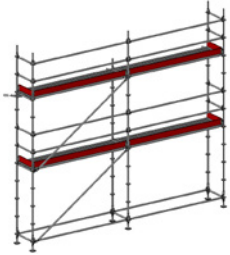

ALLROUND STÄLLNINGSPAKET

STÄLLNINGSPAKET 1

6,14 x 2 Bomlag
Arbetsyta: 37 m²
Pris från 29 270 kr