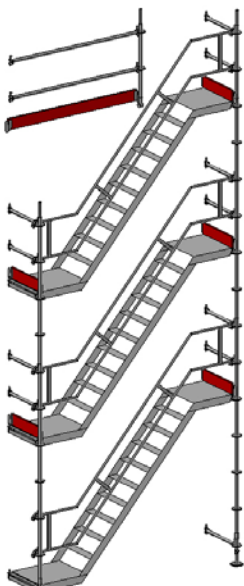

STÄLLNINGSPAKET 4

12,28 x 2 Bomlag
Arbetsyta: 74 m²
Pris från 50 795 kr

STÄLLNINGSPAKET 5

12,28 x 2/3 Bomlag
Arbetsyta: 86 m²
Pris från 63 550 kr

STÄLLNINGSPAKET 6

15,35 x 2 Bomlag
Arbetsyta: 92 m²
Pris från 61 555 kr

STÄLLNINGSPAKET 7

18,42 x 2 Bomlag
Arbetsyta: 111 m²
Pris från 73 350 kr

ALLROUND STÄLLNINGSPAKET TRAPPOR

STÄLLNINGSPAKET TRAPPA 4 M

2 Bomlag
Pris från 20 090 kr

STÄLLNINGSPAKET TRAPPA 4 M MONTERAT

2 Bomlag

STÄLLNINGSPAKET TRAPPA 6 M

3 Bomlag
Pris från 29 115 kr

STÄLLNINGSPAKET TRAPPA 6 M MONTERAT

3 Bomlag

**STÄLLNINGSPAKET
STEGE 4 M**

2 Bomlag
Pris från 6 080 kr

**STÄLLNINGSPAKET
STEGE 6 M**

3 Bomlag
Pris från 10 470 kr

ALLROUND STÄLLNINGSPAKET VILLA

VILLAPAKET HALV

2 Bomlag
Pris från 144 750 kr

VILLAPAKET HEL

2 Bomlag
Pris från 267 690 kr

Zifa hantverkarställning är en komplett ställning för jobb på låga höjder. Ställningen finns i två varianter med olika plattformshöjd, är hopfällbar och därför enkel att transportera, till och med i en personbil modell större. Den genomtänkta konstruktionen gör den dessutom platseffektiv och lätt att förvara. Läs mer på www.layher.se