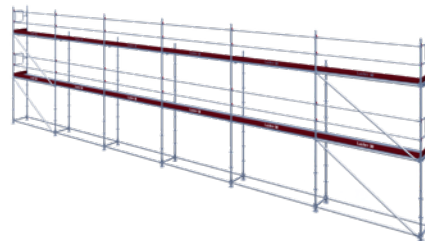

STÄLLNINGSPAKET 4

12,28 x 2 Bomlag
Arbetsyta: 74 m²
Pris från 50 915 kr

STÄLLNINGSPAKET 5

12,28 x 2/3 Bomlag
Arbetsyta: 86 m²
Pris från 63 645 kr

STÄLLNINGSPAKET 6

15,35 x 2 Bomlag
Arbetsyta: 92 m²
Pris från 61 469 kr