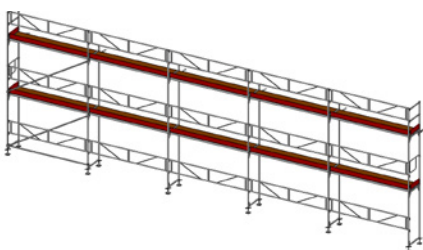

STÄLLNINGSPAKET 6

15,35 x 2 Bomlag
Arbetsyta: 92 m²
Pris från 42 365 kr