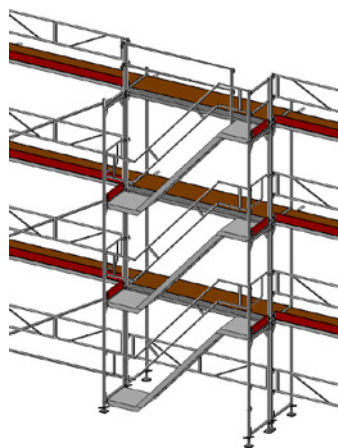

STÄLLNINGSPAKET TRAPPA 6 M MONTERAT

3 Bomlag