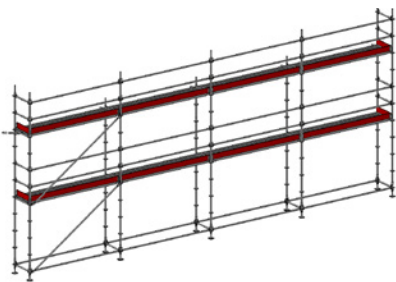

Oavsett vilket ställningspaket du väljer garanterar vi högsta kvalitet och optimal säkerhet för ditt byggprojekt.

ALLROUND STÄLLNINGSPAKET

- ▶ Allround modulställning stål
- ▶ Facklängd 3,07 m
- ▶ Bredd: 0,73 m
- ▶ Stålp plank
- ▶ Inklusive förankringar och sparklister
- ▶ Arbetshöjd: 6,0 m respektive 8,0 m
(justerbar bottenskruv upp till 0,41 m)

ALLROUND STÄLLNINGSPAKET

STÄLLNINGSPAKET 1

6,14 x 2 Bomlag
Arbetsyta: 37 m²
Pris från 29 270 kr

STÄLLNINGSPAKET 2

9,21 x 2 Bomlag
Arbetsyta: 55 m²
Pris från 40 030 kr

STÄLLNINGSPAKET 3

9,21 x 2/3 Bomlag
Arbetsyta: 61 m²
Pris från 48 315 kr