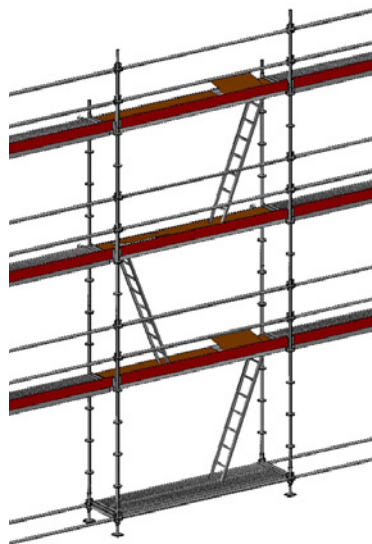

STÄLLNINGSPAKET TRAPPA 6 M

3 Bomlag
Pris från 29 115 kr

STÄLLNINGSPAKET TRAPPA 6 M MONTERAT

3 Bomlag

**STÄLLNINGSPAKET
STEGE 4 M**

2 Bomlag
Pris från 6 080 kr

**STÄLLNINGSPAKET
STEGE 6 M**

3 Bomlag
Pris från 10 470 kr

ALLROUND STÄLLNINGSPAKET VILLA

VILLAPAKET HALV

2 Bomlag
Pris från 144 750 kr

VILLAPAKET HEL

2 Bomlag
Pris från 267 690 kr

Zifa hantverkarställning är en komplett ställning för jobb på låga höjder. Ställningen finns i två varianter med olika plattformshöjd, är hopfällbar och därför enkel att transportera, till och med i en personbil modell större. Den genomtänkta konstruktionen gör den dessutom platseffektiv och lätt att förvara. Läs mer på www.layher.se