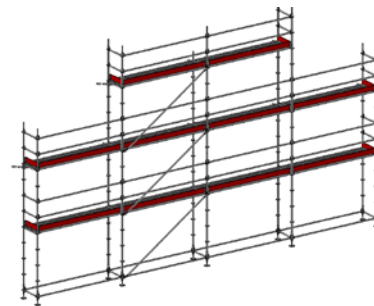

STÄLLNINGSPAKET 5

12,28 x 2/3 Bomlag
Arbetsyta: 86 m²
Pris från 63 550 kr