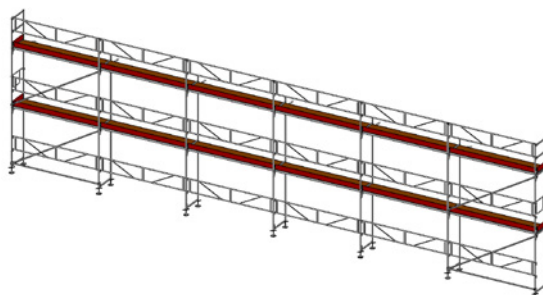

STÄLLNINGSPAKET 4

12,28 x 2 Bomlag
Arbetsyta: 74 m²
Pris från 34 905 kr

STÄLLNINGSPAKET 5

12,28 x 2/3 Bomlag
Arbetsyta: 86 m²
Pris från 43 865 kr

STÄLLNINGSPAKET 6

15,35 x 2 Bomlag
Arbetsyta: 92 m²
Pris från 42 365 kr