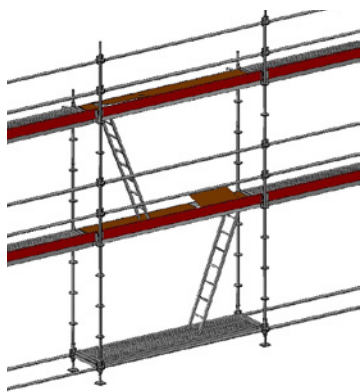

**STÄLLNINGSPAKET
STEGE 4 M**

2 Bomlag
Pris från 6 080 kr