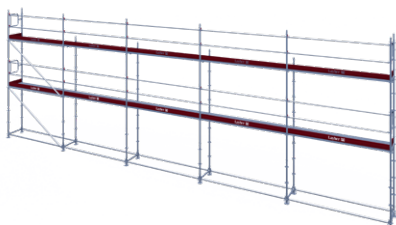

AGS STÄLLNINGSPAKET

- Facklängd 3,07 m
- Bredd 0,73 m
- Förmonterat fallskydd tryggt och säkert när du kommer upp på bomlaget
- Snabb montering och demontering
- Lättviktskomponenter med låg transportvolym
- En del av Layher Allround ställningssystem – kombinera obehindrat

Ställningspaket 1

6,14 x 2 Bomlag
Arbetsyta: 37 m²
Pris från 30 652 kr

Ställningspaket 2

9,21 x 2 Bomlag
Arbetsyta: 55 m²
Pris från 40 784 kr

Ställningspaket 3

9,21 x 2/3 Bomlag
Arbetsyta: 61 m²
Pris från 49 562 kr

Ställningspaket 4

12,28 x 2 Bomlag
Arbetsyta: 74 m²
Pris från 50 915 kr

Ställningspaket 5

12,28 x 2/3 Bomlag
Arbetsyta: 86 m²
Pris från 63 645 kr

Ställningspaket 6

15,35 x 2 Bomlag
Arbetsyta: 92 m²
Pris från 61 469 kr

Ställningspaket 7

18,42 x 2 Bomlag
Arbetsyta: 111 m²
Pris från 74 040 kr

AGS STÄLLNINGSPAKET TRAPPOR

- Facklängd 3,07 m
- Bredd 0,73 m
- Förmonterat fallskydd tryggt och säkert när du kommer upp på bomlaget
- Snabb montering och demontering
- Lättviktskomponenter med låg transportvolym
- En del av Layher Allround ställningssystem – kombinera obehindrat