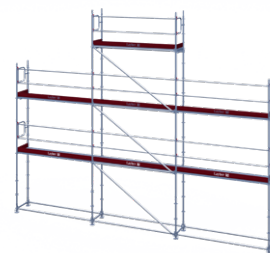

AGS STÄLLNINGSPAKET

- Facklängd 3,07 m
- Bredd 0,73 m
- Förmonterat fallskydd tryggt och säkert när du kommer upp på bomlaget
- Snabb montering och demontering
- Lättviktskomponenter med låg transportvolym
- En del av Layher Allround ställningssystem – kombinera obehindrat

Ställningspaket 1

6,14 x 2 Bomlag
Arbetsyta: 37 m²
Pris från 30 652 kr

Ställningspaket 2

9,21 x 2 Bomlag
Arbetsyta: 55 m²
Pris från 40 784 kr

Ställningspaket 3

9,21 x 2/3 Bomlag
Arbetsyta: 61 m²
Pris från 49 562 kr

Ställningspaket 7

18,42 x 2 Bomlag
Arbetsyta: 111 m²
Pris från 74 040 kr

AGS STÄLLNINGSPAKET TRAPPOR

- Facklängd 3,07 m
- Bredd 0,73 m
- Förmonterat fallskydd tryggt och säkert när du kommer upp på bomlaget
- Snabb montering och demontering
- Lättviktskomponenter med låg transportvolym
- En del av Layher Allround ställningssystem – kombinera obehindrat