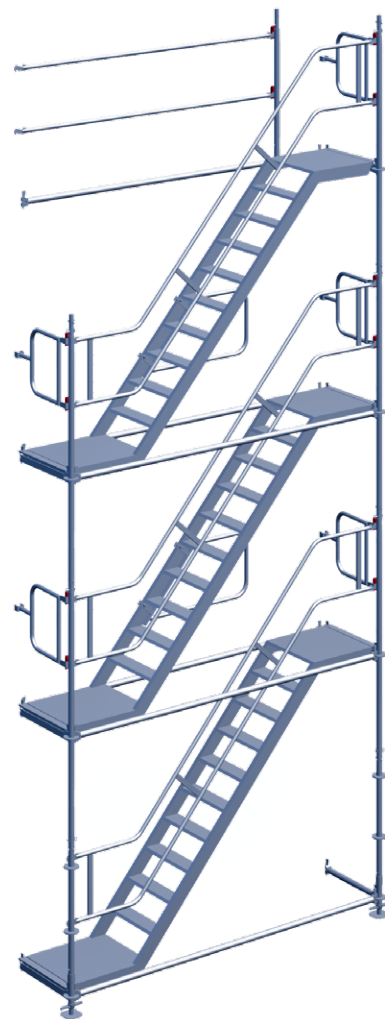

AGS STÄLLNINGSPAKET

- Facklängd 3,07 m
- Bredd 0,73 m
- Förmonterat fallskydd tryggt och säkert när du kommer upp på bomlaget
- Snabb montering och demontering
- Lättviktskomponenter med låg transportvolym
- En del av Layher Allround ställningssystem – kombinera obehindrat

Ställningspaket 7

18,42 x 2 Bomlag
Arbetsyta: 111 m²
Pris från 74 040 kr

AGS STÄLLNINGSPAKET TRAPPOR

- Facklängd 3,07 m
- Bredd 0,73 m
- Förmonterat fallskydd tryggt och säkert när du kommer upp på bomlaget
- Snabb montering och demontering
- Lättviktskomponenter med låg transportvolym
- En del av Layher Allround ställningssystem – kombinera obehindrat

Ställningspaket Trappa 4 m monterat

2 Bomlag

Pris från 22 442 kr

Ställningspaket Trappa 6 m monterat

3 Bomlag

Pris från 33 136 kr

Layher 

Mer möjligheter. Ställningssystemet.

AGS STÄLLNINGSPAKET STEGE

- Facklängd 3,07 m
- Bredd 0,73 m
- Förmonterat fallskydd tryggt och säkert när du kommer upp på bomlaget
- Snabb montering och demontering
- Lättviktskomponenter med låg transportvolym
- En del av Layher Allround ställningssystem – kombinera obehindrat