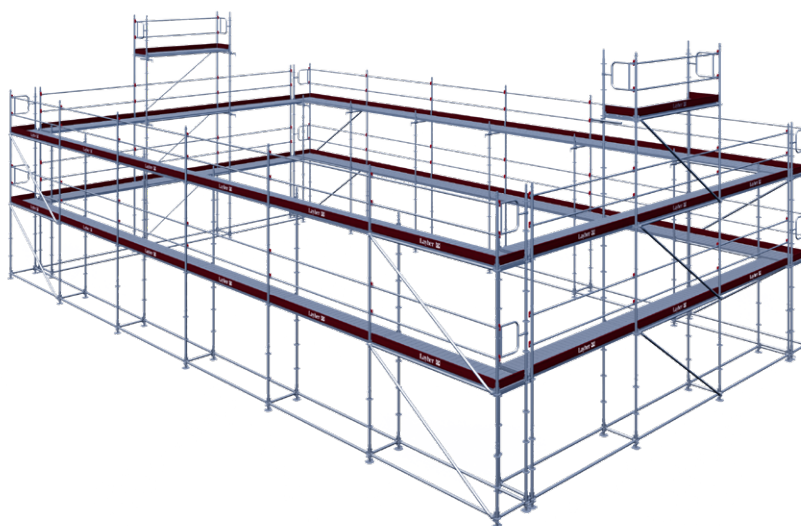

Villapaket Hel

2 Bomlag

Pris från 243 432 kr

Layher

Mer möjligheter. Ställningssystemet.