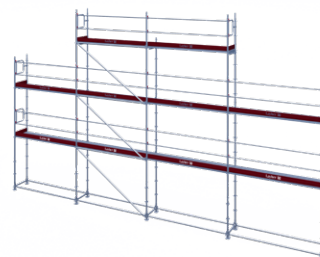

AGS STÄLLNINGSPAKET

- Facklängd 3,07 m
- Bredd 0,73 m
- Förmonterat fallskydd tryggt och säkert när du kommer upp på bomlaget
- Snabb montering och demontering
- Lättviktskomponenter med låg transportvolym
- En del av Layher Allround ställningssystem – kombinera obehindrat

Ställningspaket 1

6,14 x 2 Bomlag
Arbetsyta: 37 m²
Pris från 30 652 kr

Ställningspaket 2

9,21 x 2 Bomlag
Arbetsyta: 55 m²
Pris från 40 784 kr

Ställningspaket 3

9,21 x 2/3 Bomlag
Arbetsyta: 61 m²
Pris från 49 562 kr

Ställningspaket 4

12,28 x 2 Bomlag
Arbetsyta: 74 m²
Pris från 50 915 kr

Ställningspaket 5

12,28 x 2/3 Bomlag
Arbetsyta: 86 m²
Pris från 63 645 kr

Ställningspaket 6

15,35 x 2 Bomlag
Arbetsyta: 92 m²
Pris från 61 469 kr

Ställningspaket 7

18,42 x 2 Bomlag
Arbetsyta: 111 m²
Pris från 74 040 kr

AGS STÄLLNINGSPAKET TRAPPOR

- Facklängd 3,07 m
- Bredd 0,73 m
- Förmonterat fallskydd tryggt och säkert när du kommer upp på bomlaget
- Snabb montering och demontering
- Lättviktskomponenter med låg transportvolym
- En del av Layher Allround ställningssystem – kombinera obehindrat