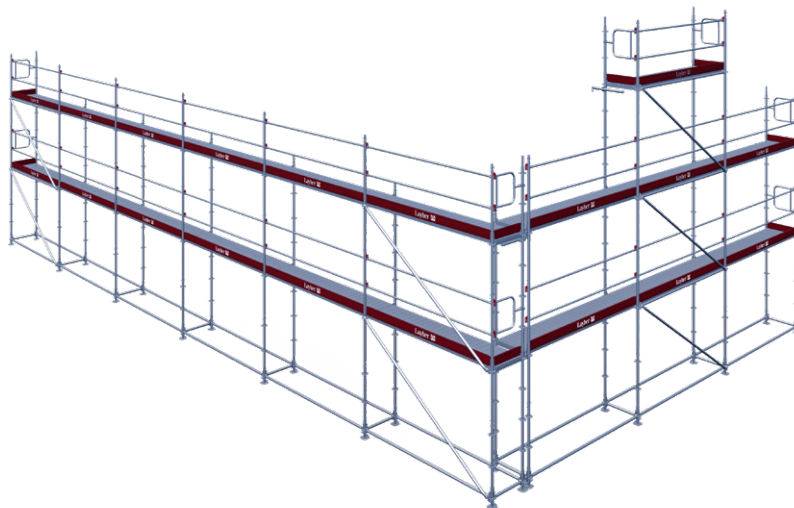

AGS STÄLLNINGSPAKET STEGE

- Facklängd 3,07 m
- Bredd 0,73 m
- Förmonterat fallskydd tryggt och säkert när du kommer upp på bomlaget
- Snabb montering och demontering
- Lättviktskomponenter med låg transportvolym
- En del av Layher Allround ställningssystem – kombinera obehindrat

**Ställningspaket
Stege 4 m**

2 Bomlag

Pris från 9 544 kr

**Ställningspaket
Stege 6 m**

3 Bomlag

Pris från 13 034 kr

AGS STÄLLNINGSPAKET VILLA

- Facklängd 3,07 m
- Bredd 0,73 m
- Förmonterat fallskydd tryggt och säkert när du kommer upp på bomlaget
- Snabb montering och demontering
- Lättviktskomponenter med låg transportvolym
- En del av Layher Allround ställningssystem – kombinera obehindrat