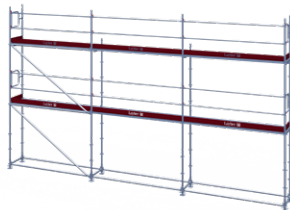

AGS STÄLLNINGSPAKET

- Facklängd 3,07 m
- Bredd 0,73 m
- Förmonterat fallskydd tryggt och säkert när du kommer upp på bomlaget
- Snabb montering och demontering
- Lättviktskomponenter med låg transportvolym
- En del av Layher Allround ställningssystem – kombinera obehindrat

Ställningspaket 1

6,14 x 2 Bomlag
Arbetsyta: 37 m²
Pris från 30 652 kr

Ställningspaket 2

9,21 x 2 Bomlag
Arbetsyta: 55 m²
Pris från 40 784 kr

Ställningspaket 3

9,21 x 2/3 Bomlag
Arbetsyta: 61 m²
Pris från 49 562 kr

Ställningspaket 4

12,28 x 2 Bomlag
Arbetsyta: 74 m²
Pris från 50 915 kr

Ställningspaket 5

12,28 x 2/3 Bomlag
Arbetsyta: 86 m²
Pris från 63 645 kr

Ställningspaket 6

15,35 x 2 Bomlag
Arbetsyta: 92 m²
Pris från 61 469 kr

Ställningspaket 7

18,42 x 2 Bomlag
Arbetsyta: 111 m²
Pris från 74 040 kr

AGS STÄLLNINGSPAKET TRAPPOR

- Facklängd 3,07 m
- Bredd 0,73 m
- Förmonterat fallskydd tryggt och säkert när du kommer upp på bomlaget
- Snabb montering och demontering
- Lättviktskomponenter med låg transportvolym
- En del av Layher Allround ställningssystem – kombinera obehindrat