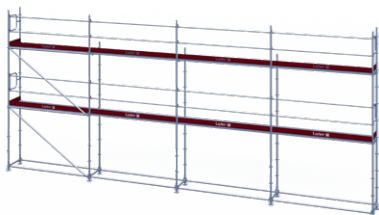

AGS STÄLLNINGSPAKET

- Facklängd 3,07 m
- Bredd 0,73 m
- Förmonterat fallskydd tryggt och säkert när du kommer upp på bomlaget
- Snabb montering och demontering
- Lättviktskomponenter med låg transportvolym
- En del av Layher Allround ställningssystem – kombinera obehindrat

Ställningspaket 1

6,14 x 2 Bomlag
Arbetsyta: 37 m²
Pris från 30 652 kr

Ställningspaket 2

9,21 x 2 Bomlag
Arbetsyta: 55 m²
Pris från 40 784 kr

Ställningspaket 3

9,21 x 2/3 Bomlag
Arbetsyta: 61 m²
Pris från 49 562 kr

Ställningspaket 4

12,28 x 2 Bomlag
Arbetsyta: 74 m²
Pris från 50 915 kr

Ställningspaket 5

12,28 x 2/3 Bomlag
Arbetsyta: 86 m²
Pris från 63 645 kr

Ställningspaket 6

15,35 x 2 Bomlag
Arbetsyta: 92 m²
Pris från 61 469 kr

Ställningspaket 7

18,42 x 2 Bomlag
Arbetsyta: 111 m²
Pris från 74 040 kr

AGS STÄLLNINGSPAKET TRAPPOR

- Facklängd 3,07 m
- Bredd 0,73 m
- Förmonterat fallskydd tryggt och säkert när du kommer upp på bomlaget
- Snabb montering och demontering
- Lättviktskomponenter med låg transportvolym
- En del av Layher Allround ställningssystem – kombinera obehindrat