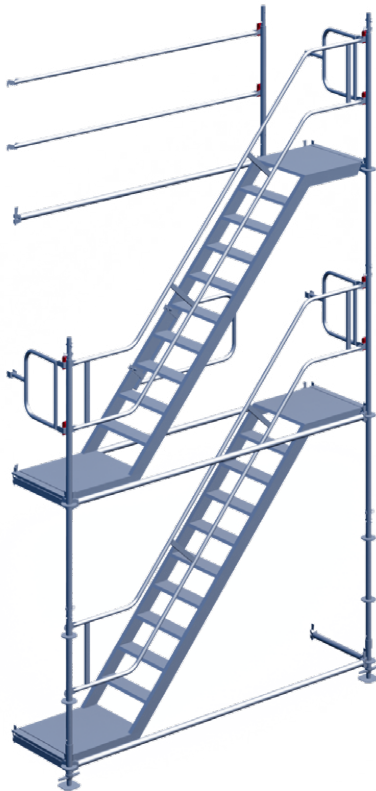

AGS STÄLLNINGSPAKET

- Facklängd 3,07 m
- Bredd 0,73 m
- Förmonterat fallskydd tryggt och säkert när du kommer upp på bomlaget
- Snabb montering och demontering
- Lättviktskomponenter med låg transportvolym
- En del av Layher Allround ställningssystem – kombinera obehindrat

Ställningspaket 4

12,28 x 2 Bomlag
Arbetsyta: 74 m²
Pris från 50 915 kr

Ställningspaket 5

12,28 x 2/3 Bomlag
Arbetsyta: 86 m²
Pris från 63 645 kr

Ställningspaket 6

15,35 x 2 Bomlag
Arbetsyta: 92 m²
Pris från 61 469 kr

Ställningspaket 7

18,42 x 2 Bomlag
Arbetsyta: 111 m²
Pris från 74 040 kr

AGS STÄLLNINGSPAKET TRAPPOR

- Facklängd 3,07 m
- Bredd 0,73 m
- Förmonterat fallskydd tryggt och säkert när du kommer upp på bomlaget
- Snabb montering och demontering
- Lättviktskomponenter med låg transportvolym
- En del av Layher Allround ställningssystem – kombinera obehindrat

Ställningspaket Trappa 4 m monterat

2 Bomlag

Pris från 22 442 kr

Ställningspaket Trappa 6 m monterat

3 Bomlag

Pris från 33 136 kr

Layher 

Mer möjligheter. Ställningssystemet.