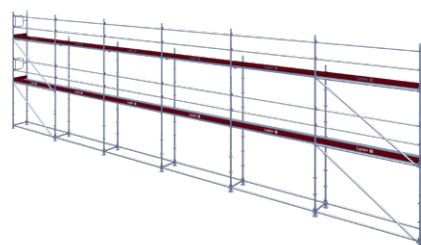

AGS STÄLLNINGSPAKET

- Facklängd 3,07 m
- Bredd 0,73 m
- Förmonterat fallskydd tryggt och säkert när du kommer upp på bomlaget
- Snabb montering och demontering
- Lättviktskomponenter med låg transportvolym
- En del av Layher Allround ställningssystem – kombinera obehindrat

Ställningspaket 1

6,14 x 2 Bomlag
Arbetsyta: 37 m²
Pris från 30 652 kr

Ställningspaket 2

9,21 x 2 Bomlag
Arbetsyta: 55 m²
Pris från 40 784 kr

Ställningspaket 3

9,21 x 2/3 Bomlag
Arbetsyta: 61 m²
Pris från 49 562 kr

Ställningspaket 4

12,28 x 2 Bomlag
Arbetsyta: 74 m²
Pris från 50 915 kr

Ställningspaket 5

12,28 x 2/3 Bomlag
Arbetsyta: 86 m²
Pris från 63 645 kr

Ställningspaket 6

15,35 x 2 Bomlag
Arbetsyta: 92 m²
Pris från 61 469 kr

Ställningspaket 7

18,42 x 2 Bomlag
Arbetsyta: 111 m²
Pris från 74 040 kr

AGS STÄLLNINGSPAKET TRAPPOR

- Facklängd 3,07 m
- Bredd 0,73 m
- Förmonterat fallskydd tryggt och säkert när du kommer upp på bomlaget
- Snabb montering och demontering
- Lättviktskomponenter med låg transportvolym
- En del av Layher Allround ställningssystem – kombinera obehindrat