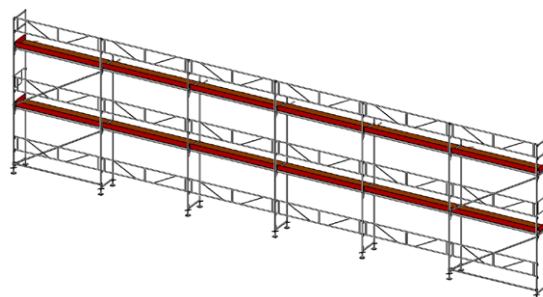

Ställningspaket 7

18,42 x 2 Bomlag
Arbetsyta: 111 m²
Pris från 50 575 kr