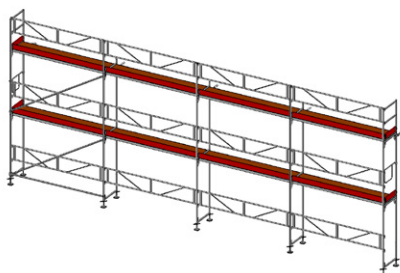

Ställningspaket 4

12,28 x 2 Bomlag
Arbetsyta: 74 m²
Pris från 34 905 kr