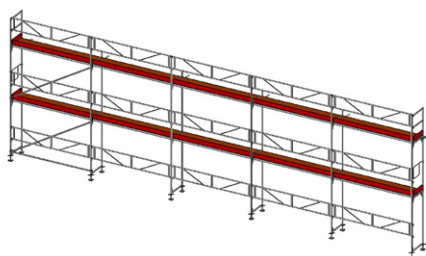

Ställningspaket 6

15,35 x 2 Bomlag
Arbetsyta: 92 m²
Pris från 42 365 kr