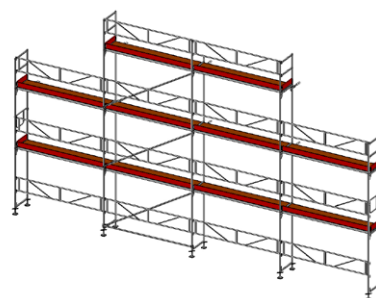

Ställningspaket 5

12,28 x 2/3 Bomlag
Arbetsyta: 86 m²
Pris från 43 865 kr