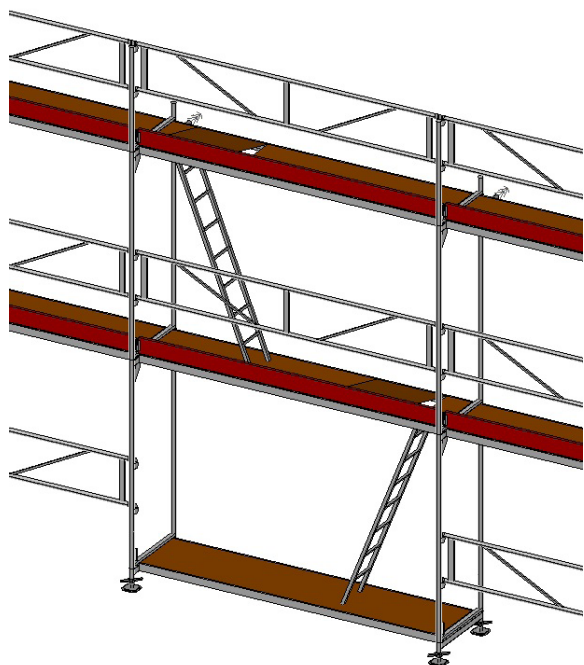

SPEEDYSCAF STÄLLNINGSPAKET STEGE

- → SpeedyScaf ramställning
- → Facklängd 3,07 m
- → Bredd: 0,73 m
- → Stålp plank/robust plattform
- → Inklusive förankringar och sparklister
- → Arbetshöjd: 6,0 m respektive 8,0 m
  (justerbar bottenkruv upp till 0,41 m)

**Ställningspaket
Steg 4 m**

2 Bomlag

Pris från 6 980 kr