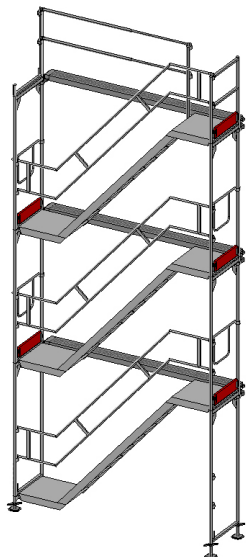

# SPEEDYSCAF STÄLLNINGSPAKET TRAPPOR

- SpeedyScaf ramställning
- Facklängd 3,07 m
- Bredd: 0,73 m
- Stålp plank/robust plattform
- Inklusive förankringar och sparklister
- Arbetshöjd: 6,0 m respektive 8,0 m  
(justerbar bottenkruv upp till 0,41 m)

**Ställningspaket  
Trappa 4 m**

2 Bomlag

Pris från 22 635 kr

**Ställningspaket  
Trappa 4 m monterat**

2 Bomlag

**Ställningspaket  
Trappa 6 m**

3 Bomlag

Pris från 32 410 kr