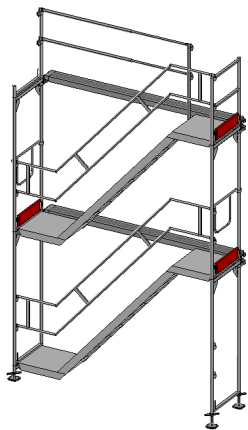

SPEEDYSCAF STÄLLNINGSPAKET TRAPPOR

- → SpeedyScaf ramställning
- → Facklängd 3,07 m
- → Bredd: 0,73 m
- → Stålp plank/robust plattform
- → Inklusive förankringar och sparklister
- → Arbetshöjd: 6,0 m respektive 8,0 m
  (justerbar bottenkruv upp till 0,41 m)

**Ställningspaket
Trappa 4 m**

2 Bomlag

Pris från 22 635 kr