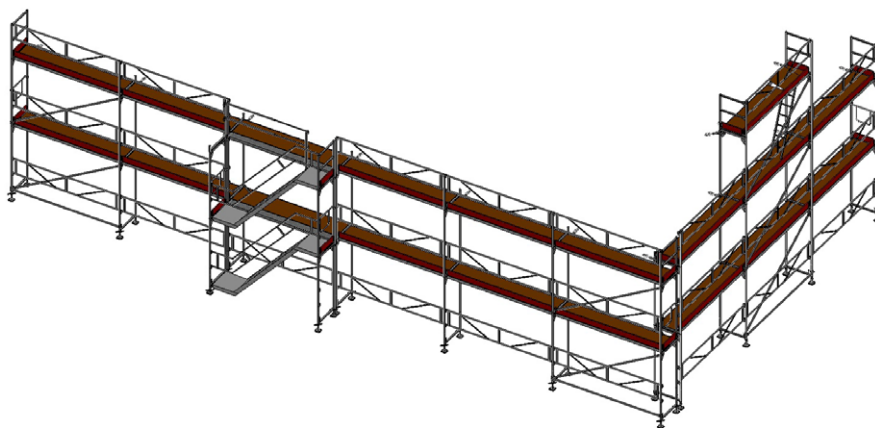

SPEEDYSCAF STÄLLNINGSPAKET VILLA

- → SpeedyScaf ramställning
- → Facklängd 3,07 m
- → Bredd: 0,73 m
- → Stålp plank/robust plattform
- → Inklusive förankringar och sparklister
- → Arbetshöjd: 6,0 m respektive 8,0 m
  (justerbar bottenkruv upp till 0,41 m)

Villapaket Halv

---

2 Bomlag

Pris från 108 600 kr