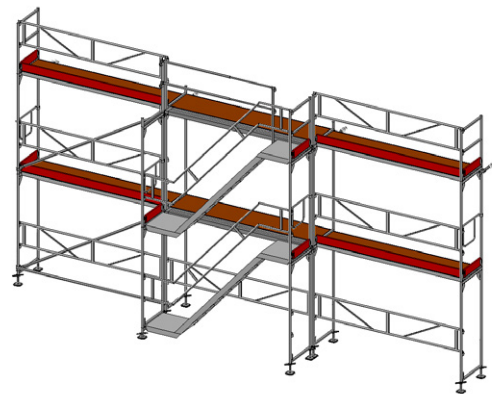

**Ställningspaket
Trappa 4 m monterat**

2 Bomlag