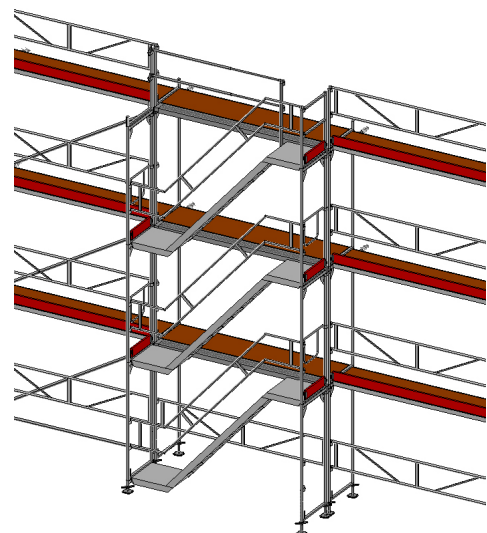

**Ställningspaket  
Trappa 4 m**

2 Bomlag

Pris från 22 635 kr

**Ställningspaket  
Trappa 4 m monterat**

2 Bomlag

**Ställningspaket  
Trappa 6 m**

3 Bomlag

Pris från 32 410 kr