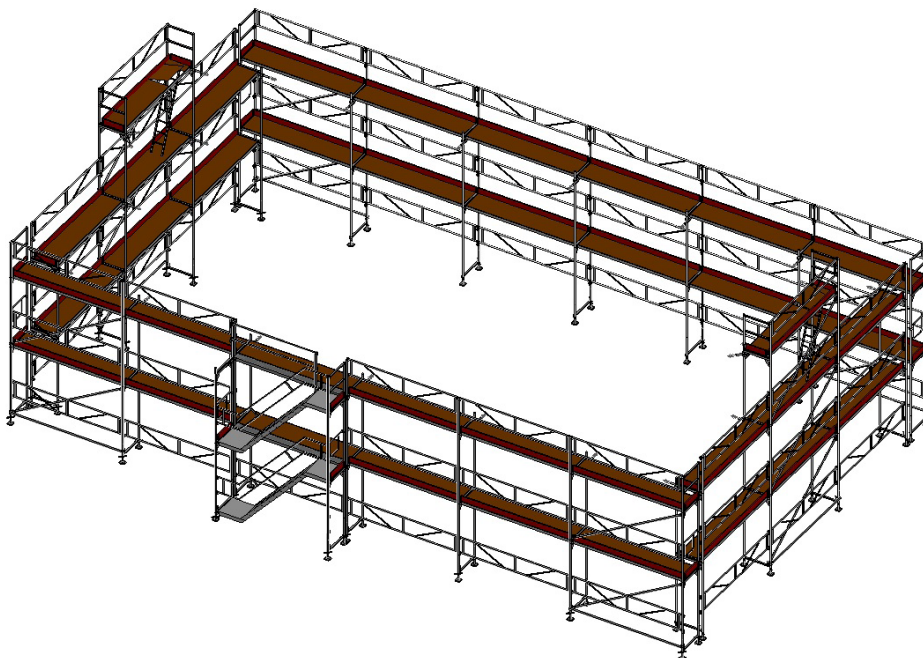

Villapaket Hel

---

2 Bomlag

Pris från 195 950 kr

Layher

Mer möjligheter. Ställningssystemet.